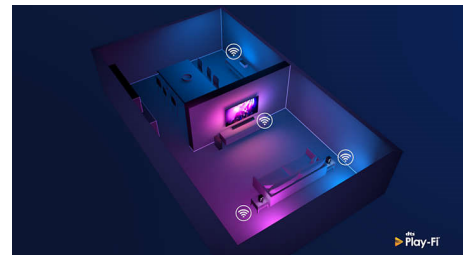

DTS Play-Fi kompatibilis

A Philips TV DTS Play-Fi funkciójával bármely helyiségben csatlakozhat a kompatibilis hangszórókhoz. Vannak vezeték nélküli hangszórók a konyhában? Hallgassa a filmhangot, miközben összedob valami harapnivalót, vagy kövesse nyomon a sportkommentárt, mialatt kimegy a többieknek italokért.

Hangvezérlés mesterséges intelligenciával

Ez a Philips Android TV lehetővé teszi, hogy válasszon a hangsegédek közül! Vezérelje a TV-t a Google Home készülékeken keresztül, vagy kérje meg Alexát, hogy vezérelje a TV-t az Alexa-kompatibilis eszközökön keresztül.