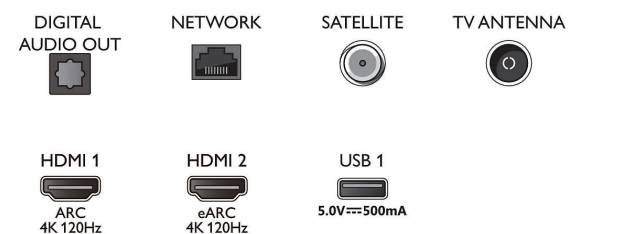

Bottom

Kiadás dátuma
2023-07-19

Verzió: 9.1.1

EAN: 87 18863 02897 1

© 2023 Koninklijke Philips N.V.
Minden jog fenntartva.

A műszaki adatok előzetes figyelmeztetés nélkül változhatnak. Minden védjegy a Koninklijke Philips N.V. céget, vagy az illető jogtulajdonost illeti

www.philips.com

* Memóriaméret (flash): 16 GB, a ténylegesen rendelkezésre álló lemezterület változhat (pl. az [előre] telepített alkalmazásoktól, a telepített operációs rendszertől stb. függően)

* Az elektronikus műsorfüzet (EPG) és a tényleges megtekinthetőség (legfeljebb 8 napig) ország- és szolgáltatófüggő.

* Az elérhető Android alkalmazások országonként változnak. További részletekért látogassa meg a helyi Google Play áruházat.

* Az eszköz alkalmas a magyarországi földfelszíni, szabad hozzáférésű digitális televíziós műsorszórás vételére.

* A Philips TV Remote alkalmazás és a kapcsolódó funkciók a TV-típusok, szolgáltatók és országok, valamint az intelligens készülékek és operációs rendszerek függvényében változóak. További részletek: www.philips.com/TVRemoteapp.

* USB felvétel csak digitális csatornákról készíthető, és előfordulhat, hogy a felvételeket korlátozza a műsorszórás másolásvédelme (CI+). Az egyes országokra és csatornákra eltérő korlátozások vonatkozhatnak.

* A készüléknek csak bizonyos részei vagy alkotóelemei tartalmaznak ólmot, amelyek esetében az RoHS irányelv nem tartalmaz technológiai alternatívákat.

* Az Amazon, az Alexa és az összes kapcsolódó logó az Amazon.com, Inc. vagy leányvállalatainak védjegye. Az Amazon Alexa csak bizonyos nyelveken és országokban érhető el.

* Az Amazon Prime csak bizonyos nyelveken és országokban érhető el.

* Disney+ előfizetés szükséges. A feltételeket lásd: <https://www.disneyplus.com> (c) 2020 Disney és a kapcsolódó szervezetek. A Disney+ csak bizonyos nyelveken és országokban érhető el.

* A Google Segéd az Android O (8) vagy újabb operációs rendszeren futó Philips Android TV-ken érhető el. A Google Segéd csak bizonyos nyelveken és országokban érhető el.

* Netflix-előfizetés szükséges. A feltételeket lásd: <https://www.netflix.com>

* A Rakuten TV csak bizonyos nyelveken és országokban érhető el.

* A Philips OLED TV paneleket az UL villódzástól és zavaró tükröződéstől mentesnek minősítette.