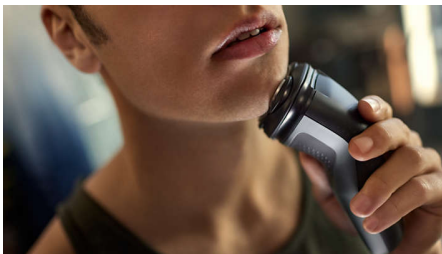

Główce 4D Flex

Główce golące wychylają się w czterech kierunkach, aby zagwarantować równomierne golenie i chronić Twoją skórę przed zacięciami i skaleczeniami.