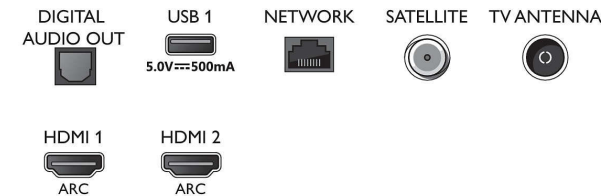

Connections

Side

Bottom

Kiadás dátuma
2023-07-19

Verzió: 9.2.1

EAN: 87 18863 02342 6

© 2023 Koninklijke Philips N.V.
Minden jog fenntartva.

A műszaki adatok előzetes figyelmeztetés nélkül változhatnak. Minden védjegy a Koninklijke Philips N.V. céget, vagy az illető jogtulajdonost illeti