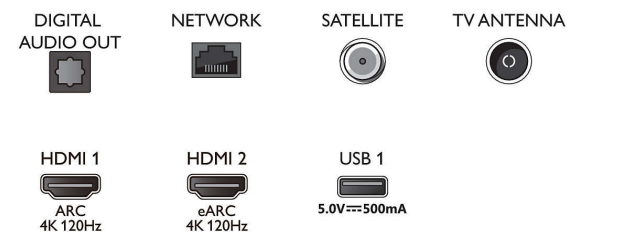

Tartozékok

- Mellékelt elemek: 2 db AAA elem
- Mellékelt tartozékok: Jogi és biztonsági brosúra, Hálózati tápkábel, Gyors üzembe helyezési útmutató (1 db), Távwérelő, Asztali állvány

Kialakítás

- TV-színek: Fém foglalatú keret
- Állványkialakítás: Sötét krómszínű, fém fazettás hasábok

Connections

Side

Bottom

Kiadás dátuma
2023-07-19

Verzió: 9.1.1

EAN: 87 18863 02898 8

© 2023 Koninklijke Philips N.V.
Minden jog fenntartva.

A műszaki adatok előzetes figyelmeztetés nélkül változhatnak. Minden védjegy a Koninklijke Philips N.V. céget, vagy az illető jogtulajdonost illeti