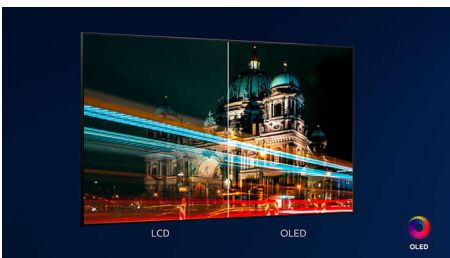

65OLED706/12

Fénypontok

3 oldalas Ambilight

A Philips Ambilight rendszerével a cselekmény minden pillanata közelebbinek tűnik. A TV széleit körülvevő intelligens LED-ek a képernyőn látható történésekre reagálva fényt bocsátanak ki, hogy Ön még jobban belefeledkezhesen az eseményekbe. Ha egyszer megtapasztalta, nem fogja érteni, hogy korábban hogyan tévézhetett nélküle.

P5 Engine mesterséges intelligenciával

A mesterséges intelligenciával rendelkező Philips P5 processzor olyan élethű képminőséget nyújt, hogy Ön úgy érzi, részese a jelenetnek. A mesterséges intelligencia mélytanulási algoritmusai az emberi elméhez hasonló módon dolgozza fel a képeket. Mindegy, milyen műsort néz, élethű részleteket és kontrasztot, gazdag színeket és egyenletes mozgást élvezhet.

Philips OLED TV

A Philips OLED TV a nagyobb betekintési szög és az egyedülállóan élethű kép élményét kínálja. A feketék mélyebbek. A színek valóságosabbak.

Az árnyékok és a világos területek részleteit pontosan adja vissza a rendszer. Minden fő HDR formátum támogatott. Minden jelenet átütő erejű.