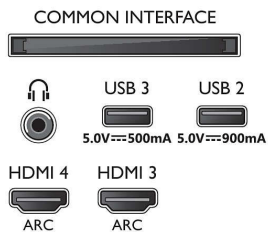

Tartozékok

- Mellékelt elemek: 2 db AAA elem
- Mellékelt tartozékok: Jogi és biztonsági brosúra, Hálózati tápkábel, Gyors üzembe helyezési útmutató (1 db), Távwérelő, Asztali állvány

Kialakítás

- TV-színek: Fém foglalatú keret
- Állványkialakítás: Sötét krómszínű, fém fazettás hasábok

Connections

Side

Bottom

Kiadás dátuma
2023-07-19

Verzió: 9.1.1

EAN: 87 18863 02898 8

© 2023 Koninklijke Philips N.V.
Minden jog fenntartva.

A műszaki adatok előzetes figyelmeztetés nélkül változhatnak. Minden védjegy a Koninklijke Philips N.V. céget, vagy az illető jogtulajdonost illeti