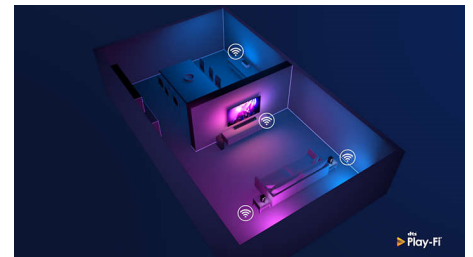

DTS Play-Fi kompatibilis

A Philips TV DTS Play-Fi funkciójával bármely helyiségben csatlakozhat a kompatibilis hangszórókhoz. Vannak vezeték nélküli hangszórók a konyhában? Hallgassa a filmhangot, miközben összedob valami harapnivalót, vagy kövesse nyomon a sportkommentárt, mialatt kimegy a többieknek italokért.

Hangvezérlés mesterséges intelligenciával

Ez a Philips Android TV lehetővé teszi, hogy válasszon a hangsegédek közül! Vezérelje a TV-t a Google Home készülékeken keresztül, vagy kérje meg Alexát, hogy vezérelje a TV-t az Alexa-kompatibilis eszközökön keresztül.