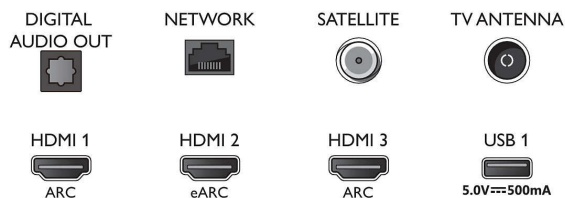

Connections

Side

Bottom

Kiadás dátuma
2023-07-19

Verzió: 9.3.1

EAN: 87 18863 02851 3

© 2023 Koninklijke Philips N.V.
Minden jog fenntartva.

A műszaki adatok előzetes figyelmeztetés nélkül változhatnak. Minden védjegy a Koninklijke Philips N.V. céget, vagy az illető jogtulajdonost illeti