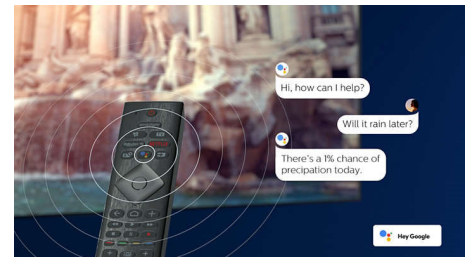

DTS Play-Fi kompatibilis

A Philips TV DTS Play-Fi funkciójával bármely helyiségben csatlakozhat a kompatibilis hangszugárzókhoz. Vannak vezeték nélküli

43PUS8506/12

hangszórók a konyhában? Hallgassa a filmhangot, miközben összedob valami harapnivalót, vagy kövesse nyomon a sportkommentárt, mialatt kimegy a többieknek italokért.

HDMI 2.1, VRR és alacsony késleltetés

A Philips TV a legújabb HDMI 2.1 csatlakoztatósággal büszkélkedhet, és a TV automatikusan alacsony késleltetésű beállításra kapcsol, amikor elkezd játszani a konzolon. A VRR támogatás egyenletes, gyors játékményt biztosít. Az Ambilight játék üzemmódja egyenesen a szobába hozza az izgalmakat.

Hangvezérlés mesterséges intelligenciával

A Google Segéddel való beszélgetéshez nyomja meg a távvezérlő egyik gombját. Vezérelje a TV-t vagy a Google Segéd szolgáltatással kompatibilis intelligens otthoni eszközöket a hangjával. Vagy kérje meg Alexát, hogy vezérelje a TV-t az Alexa-kompatibilis eszközökön keresztül.