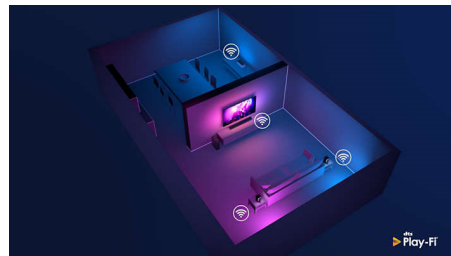

DTS Play-Fi kompatibilis

A Philips TV DTS Play-Fi funkciójával bármely helyiségben csatlakozhat a kompatibilis hangszugárzókhoz. Vannak vezeték nélküli

43PUS8506/12

hangszórók a konyhában? Hallgassa a filmhangot, miközben összedob valami harapnivalót, vagy kövesse nyomon a sportkommentárt, mialatt kimegy a többieknek italokért.