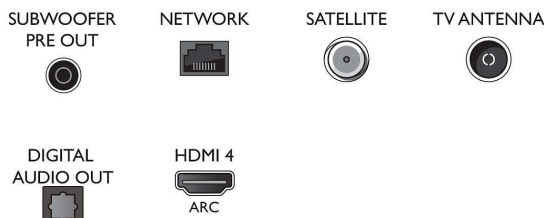

Connections

Side

Bottom

Kiadás dátuma
2023-07-20

Verzió: 6.2.1

EAN: 87 18863 02278 8

© 2023 Koninklijke Philips N.V.
Minden jog fenntartva.

A műszaki adatok előzetes figyelmeztetés nélkül változhatnak. Minden védjegy a Koninklijke Philips N.V. céget, vagy az illető jogtulajdonost illeti