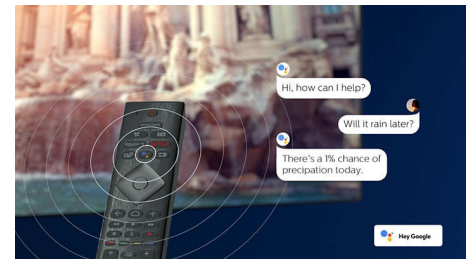

65OLED935/12

Android TV

A Philips Android TV a kívánt tartalmat biztosítja, amikor csak szeretné. A kezdőképernyő testreszabásával megjelenítheti kedvenc alkalmazásait, így egyszerűen elindíthatja a kívánt film vagy a kedvenc műsorai streamelését. Ha pedig félbeszakította a tévézést, könnyedén folytathatja ugyanonnan.

Hangsegéd

Hanggal vezérelheti Philips Android TV-jét. Akár játszani szeretne, akár Netflixet nézni, vagy tartalmat és alkalmazásokat keresni a Google Play áruházban, csak mondja meg a TV-nek. A Google Segéd alkalmazással kompatibilis összes intelligens otthoni készülékét is vezérelheti, például szabályozhatja a lámpák fényerejét, vagy beállíthatja a termosztátot esti mozinézés közben – anélkül, hogy fel kellene kelnie a kanapéről. Vége azoknak az időknék, amikor folyton keresgélni kellett a TV-távvezérlőt. Ön most már a hangjával vezérelheti a Philips Smart TV-t Alexa-kompatibilis eszközökről, mint amilyen például az Amazon Echo. Bekapcsolhatja a TV-t, csatornát válthat, játékkonzolra kapcsolhat, és sok minden mást is megtehet az Alexa segítségével.