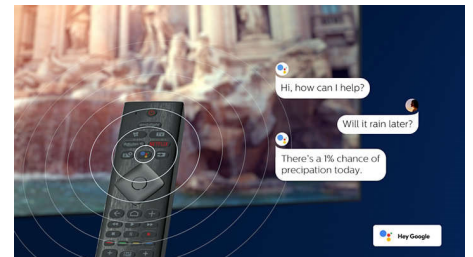

DTS Play-Fi kompatibilis

A Philips TV DTS Play-Fi funkciójával bármely helyiségben csatlakozhat a kompatibilis hangszugárzókhoz. Vannak vezeték nélküli

75PUS8556/12

hangszórók a konyhában? Hallgassa a filmhangot, miközben összedob valami harapnivalót, vagy kövesse nyomon a sportkommentárt, mialatt kimegy a többieknek italokért.

HDMI 2.1, VRR és alacsony késleltetés

A Philips TV a legújabb HDMI 2.1 csatlakoztatósággal büszkélkedhet, és a TV automatikusan alacsony késleltetésű beállításra kapcsol, amikor elkezd játszani a konzolon. A VRR támogatás egyenletes, gyors játékményt biztosít. Az Ambilight játék üzemmódja egyenesen a szobába hozza az izgalmakat.

Hangvezérlés mesterséges intelligenciával

A Google Segéddel való beszélgetéshez nyomja meg a távvezérlő egyik gombját. Vezérelje a TV-t vagy a Google Segéd szolgáltatással kompatibilis intelligens otthoni eszközöket a hangjával. Vagy kérje meg Alexát, hogy vezérelje a TV-t az Alexa-kompatibilis eszközökön keresztül.