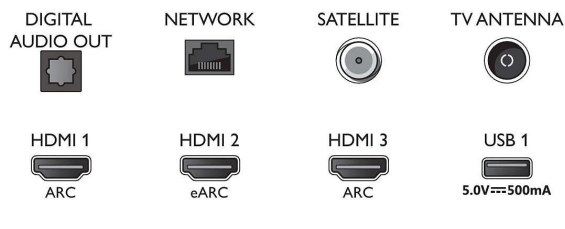

Connections

Side

Bottom

Kiadás dátuma
2023-07-20

Verzió: 10.3.1

EAN: 87 18863 02878 0

© 2023 Koninklijke Philips N.V.
Minden jog fenntartva.

A műszaki adatok előzetes figyelmeztetés nélkül változhatnak. Minden védjegy a Koninklijke Philips N.V. céget, vagy az illető jogtulajdonost illeti