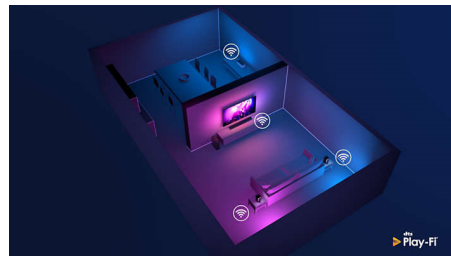

DTS Play-Fi kompatibilis

A Philips TV DTS Play-Fi funkciójával bármely helyiségben csatlakozhat a kompatibilis hangszugárzókhoz. Vannak vezeték nélküli

75PUS8556/12

hangszórók a konyhában? Hallgassa a filmhangot, miközben összedob valami harapnivalót, vagy kövesse nyomon a sportkommentárt, mialatt kimegy a többieknek italokért.