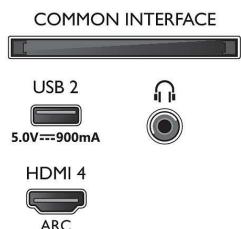

Connections

Side

Bottom

Kiadás dátuma
2023-07-20

Verzió: 10.3.1

EAN: 87 18863 02878 0

© 2023 Koninklijke Philips N.V.
Minden jog fenntartva.

A műszaki adatok előzetes figyelmeztetés nélkül változhatnak. Minden védjegy a Koninklijke Philips N.V. céget, vagy az illető jogtulajdonost illeti