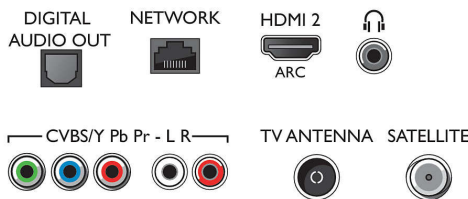

Rear

Kiadás dátuma
2023-07-19

Verzió: 8.0.1

EAN: 87 18863 01627 5

© 2023 Koninklijke Philips N.V.
Minden jog fenntartva.

A műszaki adatok előzetes figyelmeztetés nélkül változhatnak. Minden védjegy a Koninklijke Philips N.V. céget, vagy az illető jogtulajdonost illeti

www.philips.com