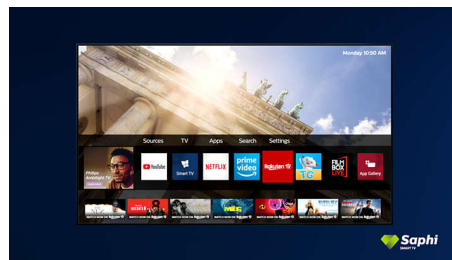

Hangsugárzó talp

A kis TV-k még sose szóltak ilyen jól. Minden részletet tökéletesen tisztán hallhat, gazdag, erőteljes basszus mellett. Több középsávú, magas és mély meghajtóval rendelkezik, melyek kivételes hangminőséget biztosítanak, és életre keltik a filmeket, showműsorokat, játékokat és zeneszámokat. És ami még jobb, a vezeték nélküli Bluetooth kapcsolattal hihetetlenül egyszerűen, prémium hangminőségben hallgathatja a kedvenc dalait és lejátszási listáit.

Full HD LED TV

Emelje a HD-minőséget magasabb szintre a Full HD technológiával. Éllesebb kép nagyobb

fényerővel, jobb kontraszttal és élethű színekkel – Full HD képernyője még élvezetesebbé teszi a TV-nézés élményét.

Pixel Plus HD

A Philips Pixel Plus HD rendszer optimalizálja a képminőséget a szép kontrasztú éles képek érdekében. Akár online streaming tartalmat, akár kábeltévét néz, éllesebb képeket, ragyogóbb fehéreket és mélyebb feketéket kap.

Micro Dimming Pro

A Micro Dimming Pro a helyiség fényviszonyai alapján optimalizálja a kontrasztot a TV-n. Egy speciális szoftverrel rendelkezik, mely 6400 különböző zónában elemzi a képet, ezáltal Ön hihetetlenül jó kontrasztot, valamint kiváló minőségű, valóság-hű képet élvezhet – akár éjjel.

SAPHI

A gyors és intuitív SAPHI operációs rendszerrel a Philips Smart TV használata igazi élmény. Élvezze a nagyszerű képminőséget és

az egyetlen gombnyomással elérhető, áttekinthető, ikon alapú menüt. Könnyedén kezelheti TV-jét, és gyorsan navigálhat a népszerű Philips Smart TV alkalmazásokhoz, mint például a YouTube, a Netflix, és sok minden más.

Philips App galéria

A Philips App galéria online alkalmazások széles választékát kínálja, amely elérhető, amint a Smart TV csatlakozik az Internethez. Ennyire egyszerű! Csak kapcsolja be a TV-t, csatlakozzon az Internethez, és merüljön el az online szórakozás teljesen új világában.

Univerzális hangmegoldás

A kis TV-k még sose szóltak ilyen jól. Minden részletet tökéletesen tisztán hallhat, gazdag, erőteljes basszus mellett. Több középsávú, magas és mély meghajtóval rendelkezik, melyek kivételes hangminőséget biztosítanak, és életre keltik a filmeket, showműsorokat, játékokat és zeneszámokat. És ami még jobb, a vezeték nélküli Bluetooth kapcsolattal hihetetlenül egyszerűen, prémium hangminőségben hallgathatja a kedvenc dalait és lejátszási listáit.

Bluetooth-kompatibilis

Bluetooth-kompatibilitás. Keltse életre kedvenc lejátszási listáit.