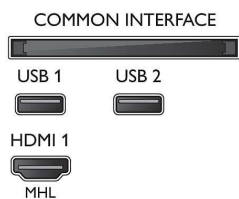

Tápellátás

- Hálózati tápellátás: 220–240 V AC, 50/60 Hz
- Környezeti hőmérséklet: 5 °C-tól 35 °C-ig
- Fogyasztás készenléti üzemmódban: $0,3\text{ W}$
- Energiacímke-osztály: A+
- EU energiacímke szerinti teljesítmény: 31 W
- Energiamegtakarítási funkciók: Automatikusan kikapcsoló időzítő, Eco mód, Kép némitása (rádióhoz)
- Energiafogyasztás kikapcsolt módban: nincs
- Éves energiafogyasztás: 46 kWh
- Ólomtartalom: Igen*
- Higanytartalom: 0 mg

Tartozékok

- Mellékelt tartozékok: Távvezérlő, 2 db AAA elem, Hálózati tápkábel, Gyors üzembe helyezési útmutató, Jogi és biztonsági brosúra, Asztali állvány

Szín és felület

- TV előlő rész: Fehér, magassfényű

Méretek

- Készülék szélessége: 731,6 mm
- Készülék magassága: 514,5 mm
- Készülék mélysége: 58,9 mm
- Termék tömege: 5,9 kg
- Készülék szélessége (állvánnyal együtt): 731,6 mm
- Készülék magassága (állvánnyal együtt): 514,5 mm
- Készülék mélysége (állvánnyal együtt): 170,0 mm
- Termék tömege (+állvány): 5,9 kg
- Doboz szélessége: 798 mm
- Doboz magassága: 593 mm
- Doboz mélysége: 224 mm
- Tömeg, a csomagolással együtt: 7,4 kg
- TV-állvány szélessége: 287,7 mm

Connections

Side