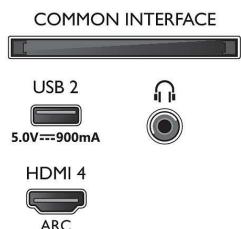

- TV-színek: Halványezüst keret
- Állványkialakítás: Halványezüst, centrális, ívelt állványtalp, 15 fokban forgatható

Méret

- Készülék szélessége: 1289,9 mm
- Készülék magassága: 749,7 mm
- Készülék mélysége: 79,7 mm
- Termék tömege: 17,4 kg
- Készülék szélessége (állvánnyal együtt): 1289,9 mm
- Készülék magassága (állvánnyal együtt): 819,8 mm
- Készülék mélysége (állvánnyal együtt): 256,2 mm
- Termék tömege (+állvány): 20,2 kg
- Doboz szélessége: 1445,0 mm
- Doboz magassága: 880,0 mm
- Doboz mélysége: 160,0 mm
- Tömeg, a csomagolással együtt: 24,5 kg
- Állvány szélessége: 720,0 mm
- Állvány magassága: 70,0 mm
- Állvány mélysége: 256,2 mm
- Fali tartóval kompatibilis: 200 x 300 mm

Connections

Side

Bottom

Kiadás dátuma
2023-07-19

Verzió: 9.2.1

EAN: 87 18863 02859 9

© 2023 Koninklijke Philips N.V.
Minden jog fenntartva.

A műszaki adatok előzetes figyelmeztetés nélkül változhatnak. Minden védjegy a Koninklijke Philips N.V. céget, vagy az illető jogtulajdonost illeti