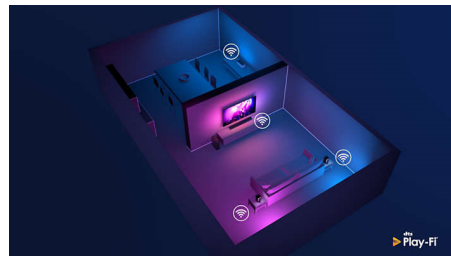

DTS Play-Fi kompatibilis

A Philips TV DTS Play-Fi funkciójával bármely helyiségben csatlakozhat a kompatibilis hangszugárzókhoz. Vannak vezeték nélküli

58PUS8536/12

hangszórók a konyhában? Hallgassa a filmhangot, miközben összedob valami harapnivalót, vagy kövesse nyomon a sportkommentárt, mialatt kimegy a többieknek italokért.