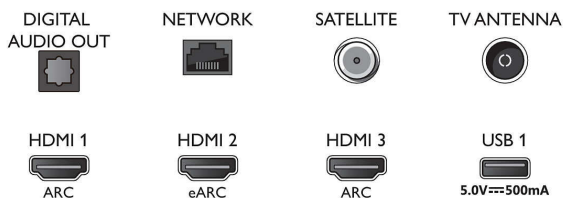

- TV-színek: Halványezüst keret
- Állványkialakítás: Halványezüst, centrális, ívelt állványtalp, 15 fokban forgatható

Méret

- Készülék szélessége: 1289,9 mm
- Készülék magassága: 749,7 mm
- Készülék mélysége: 79,7 mm
- Termék tömege: 17,4 kg
- Készülék szélessége (állvánnyal együtt): 1289,9 mm
- Készülék magassága (állvánnyal együtt): 819,8 mm
- Készülék mélysége (állvánnyal együtt): 256,2 mm
- Termék tömege (+állvány): 20,2 kg
- Doboz szélessége: 1445,0 mm
- Doboz magassága: 880,0 mm
- Doboz mélysége: 160,0 mm
- Tömeg, a csomagolással együtt: 24,5 kg
- Állvány szélessége: 720,0 mm
- Állvány magassága: 70,0 mm
- Állvány mélysége: 256,2 mm
- Fali tartóval kompatibilis: 200 x 300 mm

Connections

Side

Bottom

Kiadás dátuma
2023-07-19

Verzió: 9.2.1

EAN: 87 18863 02859 9

© 2023 Koninklijke Philips N.V.
Minden jog fenntartva.

A műszaki adatok előzetes figyelmeztetés nélkül változhatnak. Minden védjegy a Koninklijke Philips N.V. céget, vagy az illető jogtulajdonost illeti