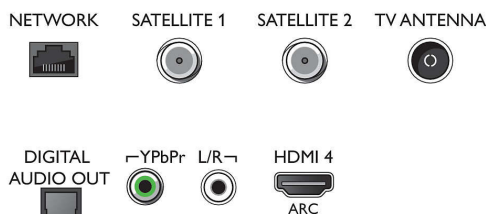

* A készüléknek csak bizonyos részei vagy alkotóelemei tartalmaznak ólmot, amelyek esetében az RoHS irányelv nem tartalmaz technológiai alternatívákat.

* Funkcionalitása a ChromeCast beépített alkalmazásoktól és az okos eszközöktől is függ. További részletekért, kérjük, tekintse meg a ChromeCast beépített termékoldalait.

* A beépített Google Segéd szoftverfrissítésként érkezik majd a 2018-as gyártmányú Android TV-készülékekhez.

Connections

Side

Bottom

Kiadás dátuma
2023-07-19

Verzió: 6.1.1

EAN: 87 18863 01921 4

© 2023 Koninklijke Philips N.V.
Minden jog fenntartva.