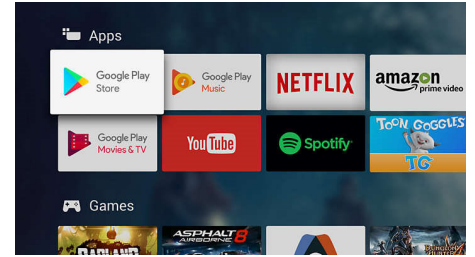

TV-s tartalom

A Google Play áruház és a Philips App galéria segítségével túlléphet a hagyományos TV-műsorokon. Válasszon online a megszámlálhatatlan film, TV-műsor, zene, alkalmazás és játék között. Még több élmény.

Hangvezérlés mesterséges intelligenciával.

Hanggal vezérelheti Philips Android TV-jét. Akár játszani szeretne, akár Netflixet nézni, vagy tartalmat és alkalmazásokat keresni a Google Play áruházban, csak mondja meg a TV-nek. A Google Segéd alkalmazással kompatibilis összes intelligens otthoni készülékét is vezérelheti, például szabályozhatja a lámpák fényerejét, vagy beállíthatja a termosztátot esti mozinézés közben – anélkül, hogy fel kellene kelnie a kanapéről. Vége azoknak az időknak, amikor folyton keresgélni kellett a TV-távvezérlőt. Ön most már a hangjával vezérelheti a Philips Smart TV-t Alexa-kompatibilis eszközökről, mint amilyen például az Amazon Echo. Bekapcsolhatja a TV-t, csatornát válthat, játékkonzolra kapcsolhat, és sok minden mást is megtehet az Alexa segítségével.

Perfect Natural Reality

Perfect Natural Reality. Nagyobb mélység, nagyobb részletgazdagság.

Tiszta párbeszéd

Tiszta párbeszéd. Finom részletek. Kirobbanó hatások.

Részletgazdag hangzás

Részletgazdag hangzás a beépített mélynyomónak és magassugárzóknak köszönhetően