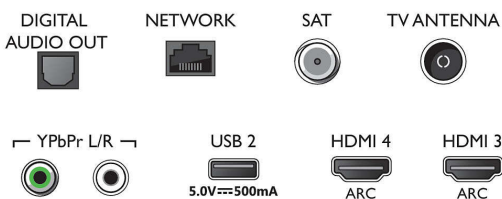

HLG (Hybrid Log Gamma), HDR10+/Dolby Vision

Hangolóegység/Vétel/Adás

- Digitális TV: DVB-T/T2/T2-HD/C/S/S2
- Videolejátszás: NTSC, PAL, SECAM
- MPEG támogatás: MPEG2, MPEG4
- TV-műsorfüzet*: 8 napos elektronikus programfüzet
- Jelerősség kijelzése
- Teletext: 1000 oldalas Hypertext
- HEVC támogatás

Connections

Side

Bottom

Műszaki adatok

Android TV

- OS: Android TV™ 9 (Pie)
- Előzetesen telepített alkalmazások: Google Play Movies*, Google Play Music*, Google keresés, YouTube
- Memóriaméret (flash): 16 GB*