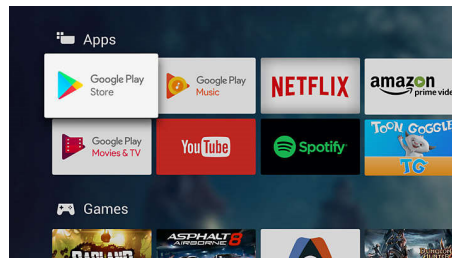

TV-s tartalom

A Google Play áruház és a Philips App galéria segítségével túlléphet a hagyományos TV-műsorokon. Válogasson online a megszámíthatatlan film, TV-műsor, zene, alkalmazás és játék között. Még több élmény.