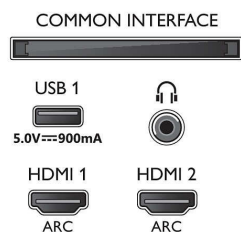

4K UHD LED Android TV

126 cm-es (50"-es) Ambilight TV Picture Performance Index: 1700, HDR10+, P5 Perfect Picture Engine

50PUS7504/12

Műszaki adatok

Ambilight

- Ambilight szolgáltatások: Beépített Ambilight+Hue, Ambilight Music, Játék üzemmód, A fal színéhez alkalmazkodó, Lounge üzemmód
- Ambilight változat: 3 oldalas

Kép/Kijelző

- Képformátum: 16:9
- Átlós képernyőméret (metrikus): 126 cm
- Kijelző: 4K Ultra HD LED
- Panel felbontása: 3840x2160

- Képfeldolgozó rendszer: P5 Perfect Picture Engine
- Képjavitás: Ultra felbontás, Micro Dimming Pro, 1700 PPI, Dolby Vision, HDR10+
- Átlós képernyőméret (hüvelyk): 50 hüvelyk

Támogatott képernyőfelbontás

- Számítógép bemenetek az összes HDMI-n: HDR támogatással, HDR10/HLG, max. 4K UHD 3840x2160, 60 Hz-en
- Videobemenetek az összes HDMI-n: max. 4K UHD 3840x2160, 60 Hz-en, HDR támogatás, HDR10/

HLG (Hybrid Log Gamma), HDR10+/Dolby Vision

Hangolóegység/Vétel/Adás

- Digitális TV: DVB-T/T2/T2-HD/C/S/S2
- Videolejátszás: NTSC, PAL, SECAM
- MPEG támogatás: MPEG2, MPEG4
- TV-műsorfüzet*: 8 napos elektronikus programfüzet
- Jelerősség kijelzése
- Teletext: 1000 oldalas Hypertext
- HEVC támogatás

Connections

Side