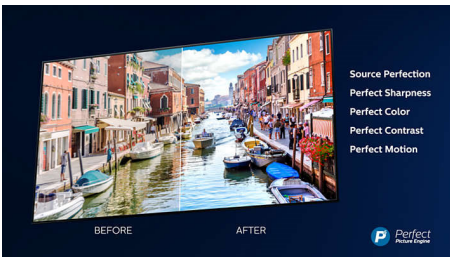

P5 Perfect Picture Engine

A Philips P5 Engine a kedvenc tartalmához méltó, ragyogó képeket biztosít. A részletek észrevehetően nagyobb mélységérzetet nyújtanak. A színek élénkek, a bőrtónusok pedig természetesek. A kontraszt olyan éles,

hogy minden részlet érzékelhető. A mozgás tökéletesen folyamatos.