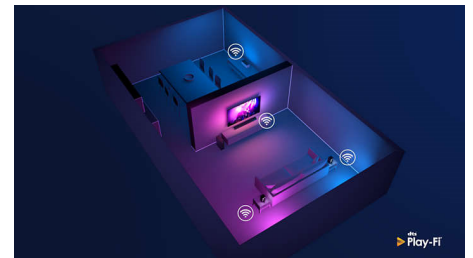

Kialakítás

Ezüst színű, krómozott fémkeret. Centrális állvány körül elfordítható.

50PUS8545/12

Hangsegéd

Hanggal vezérelheti Philips Android TV-jét. Akár játszani szeretne, akár Netflixet nézni, vagy tartalmat és alkalmazásokat keresni a Google Play áruházban, csak mondja meg a TV-nek. A Google Segéd alkalmazással kompatibilis összes intelligens otthoni készülékét is vezérelheti, például szabályozhatja a lámpák fényerejét, vagy beállíthatja a termosztátot esti mozinézés közben – anélkül, hogy fel kellene kelnie a kanapéról. Vége azoknak az időknak, amikor folyton keresgélni kellett a TV-távvezérlőt. Ön most már a hangjával vezérelheti a Philips Smart TV-t Alexa-kompatibilis eszközökről, mint amilyen például az Amazon Echo. Bekapcsolhatja a TV-t, csatornát válthat, játékkonzolra kapcsolhat, és sok minden mást is megtehet az Alexa segítségével.

DTS Play-Fi

A Philips TV DTS Play-Fi funkciójával bármely helyiségben csatlakozhat a kompatibilis hangszórókhoz. Vannak vezeték nélküli hangszórók a konyhában? Hallgathatja a film hangját, miközben összedob pár falatot, vagy nyomon követheti a sportkommentárt, miközben kimegy a többieknek egy-egy italért.