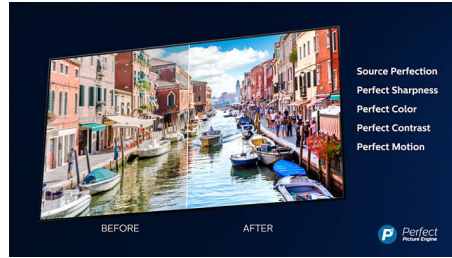

P5 Perfect Picture Engine

A Philips P5 Engine a kedvenc tartalmához méltó, ragyogó képeket biztosít. A részletek észrevehetően nagyobb mélységérzetet nyújtanak. A színek élénkek, a bőrtónusok pedig természetesek. A kontraszt olyan éles, hogy minden részlet érzékelhető. A mozgás tökéletesen folyamatos.