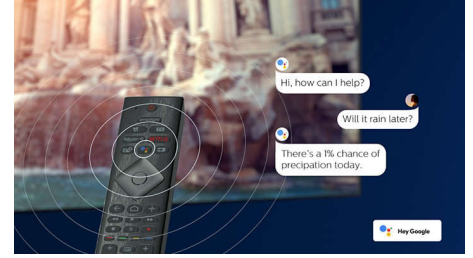

4K UHD HDR

A Philips 4K UHD TV kompatibilis az összes fő HDR-formátummal, így a HDR10+-szal és a Dolby Visionnel is. Akár a kihagyhatatlan sorozatokról van szó, akár a legújabb videojátékokról, az árnyékok mélyebbek lesznek, a világos részek ragyogni fognak, a színek pedig élethűbbé válnak.

Kialakítás

Ezüst színű, krómozott fémkeret. Centrális állvány körül elfordítható.

50PUS8545/12

Hangsegéd

Hanggal vezérelheti Philips Android TV-jét. Akár játszani szeretne, akár Netflixet nézni, vagy tartalmat és alkalmazásokat keresni a Google Play áruházban, csak mondja meg a TV-nek. A Google Segéd alkalmazással kompatibilis összes intelligens otthoni készülékét is vezérelheti, például szabályozhatja a lámpák fényerejét, vagy beállíthatja a termosztátot esti mozinézés közben – anélkül, hogy fel kellene kelnie a kanapéról. Vége azoknak az időknak, amikor folyton keresgélni kellett a TV-távvezérlőt. Ön most már a hangjával vezérelheti a Philips Smart TV-t Alexa-kompatibilis eszközökről, mint amilyen például az Amazon Echo. Bekapcsolhatja a TV-t, csatornát válthat, játékkonzolra kapcsolhat, és sok minden mást is megtehet az Alexa segítségével.