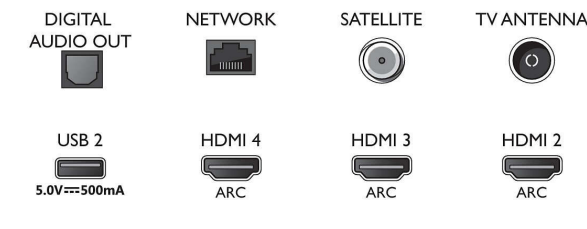

Tartozékok

- TV-szinek: Távvezérlő, Gyors üzembe helyezési útmutató, Jogi és biztonsági brosúra, Hálózati tápkábel, Asztali állvány
- Mellékelt elemek: 2 db AAA elem

Kialakítás

- TV-szinek: Halvány ezüstmetál keret
- Állványkialakítás: Ezüst színű, ívelt króm állvány, 15 fokban forgatható

Connections

Side

Bottom

Kiadás dátuma
2023-07-19

Verzió: 8.2.1

EAN: 87 18863 02304 4

© 2023 Koninklijke Philips N.V.
Minden jog fenntartva.

A műszaki adatok előzetes figyelmeztetés nélkül változhatnak. Minden védjegy a Koninklijke Philips N.V. céget, vagy az illető jogtulajdonost illeti