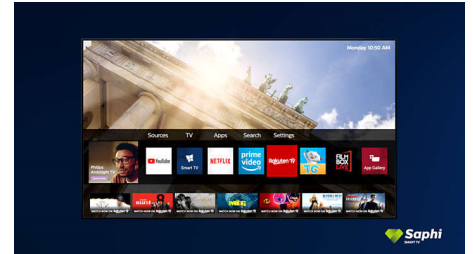

SAPHI

SAPHI ist ein schnelles, intuitives Betriebssystem, mit dem die Verwendung Ihres Philips Smart TV ein ganz besonderes Erlebnis wird. Genießen Sie hervorragende Bildqualität und erhalten Sie mit einem Klick Zugriff auf eine klare Menüführung. Bedienen Sie Ihren Fernseher mit Leichtigkeit und navigieren Sie schnell zu den beliebtesten Philips Smart TV-Apps wie YouTube, Netflix und viele mehr.

Philips App Gallery

Die Philips App Gallery ist eine umfassende Sammlung von Online-Apps, auf die Sie zugreifen können, sobald Sie Ihren Smart TV mit dem Internet verbunden haben. So einfach ist das! Schalten Sie einfach Ihren Fernseher ein, stellen Sie eine Internetverbindung her, und entdecken Sie eine neue Ära der Unterhaltung im Internet.

DTS HD

DTS HD optimiert die Klangverarbeitung durch die Erhaltung der ursprünglichen Soundinhalte, damit Sie verbesserten Klang aus Ihren Lautsprechern mit kristallklarem Dialog genießen können.