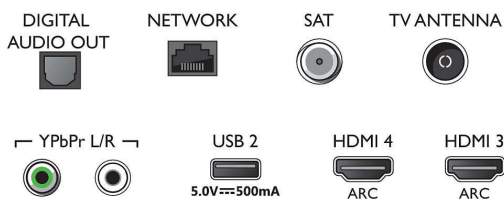

HLG (Hybrid Log Gamma), HDR10+/Dolby Vision

Hangolóegység/Vétel/Adás

- Digitális TV: DVB-T/T2/T2-HD/C/S/S2
- Videolejátszás: NTSC, PAL, SECAM
- MPEG támogatás: MPEG2, MPEG4
- TV-műsorfüzet*: 8 napos elektronikus programfüzet
- Jelerősség kijelzése
- Teletext: 1000 oldalas Hypertext
- HEVC támogatás

Connections

Side

Bottom

Műszaki adatok

Android TV

- OS: Android TV™ 9 (Pie)
- Előzetesen telepített alkalmazások: Google Play Movies*, Google Play Music*, Google keresés, YouTube
- Memóriaméret (flash): 16 GB*