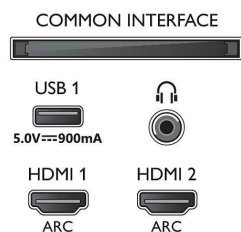

4K UHD LED Android TV

139 cm-es (55"-es) Ambilight TV Picture Performance Index: 1700, HDR10+, P5 Perfect Picture Engine

55PUS7354/12

Műszaki adatok

Ambilight

- Ambilight szolgáltatások: Beépített Ambilight+Hue, Ambilight Music, Játék üzemmód, A fal színéhez alkalmazkodó, Lounge üzemmód
- Ambilight változat: 3 oldalas

Kép/Kijelző

- Képformátum: 16:9
- Átlós képernyőméret (metrikus): 139 cm
- Kijelző: 4K Ultra HD LED
- Panel felbontása: 3840x2160

- Képfeldolgozó rendszer: P5 Perfect Picture Engine
- Képjavitás: Ultra felbontás, HDR10+, Dolby Vision, Micro Dimming Pro, 1700 PPI
- Átlós képernyőméret (hüvelyk): 55 hüvelyk

Támogatott képernyőfelbontás

- Számítógép bemenetek az összes HDMI-n: HDR támogatással, HDR10/HLG, max. 4K UHD 3840x2160, 60 Hz-en
- Videobemenetek az összes HDMI-n: max. 4K UHD 3840x2160, 60 Hz-en, HDR támogatás, HDR10/

HLG (Hybrid Log Gamma), HDR10+/Dolby Vision

Hangolóegység/Vétel/Adás

- Digitális TV: DVB-T/T2/T2-HD/C/S/S2
- Videolejátszás: NTSC, PAL, SECAM
- MPEG támogatás: MPEG2, MPEG4
- TV-műsorfüzet*: 8 napos elektronikus programfüzet
- Jelerősség kijelzése
- Teletext: 1000 oldalas Hypertext
- HEVC támogatás

Connections

Side