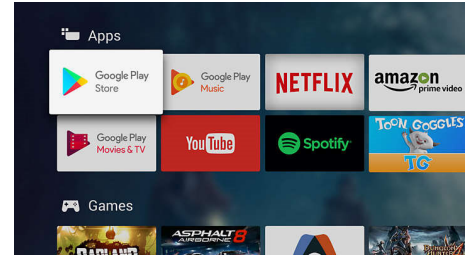

TV-s tartalom

A Google Play áruház és a Philips App galéria segítségével túlléphet a hagyományos TV-műsorokon. Válogasson online a megszámlálhatatlan film, TV-műsor, zene, alkalmazás és játék között. Még több élmény.

Hangvezérlés mesterséges intelligenciával.

Hanggal vezérelheti Philips Android TV-jét. Akár játszani szeretne, akár Netflixet nézni, vagy tartalmat és alkalmazásokat keresni a Google Play áruházban, csak mondja meg a TV-nek. A Google Segéd alkalmazással kompatibilis összes intelligens otthoni készülékét is vezérelheti, például szabályozhatja a lámpák fényerejét, vagy beállíthatja a termosztátot esti mozinézés közben – anélkül, hogy fel kellene kelnie a kanapéről. Vége azoknak az időknak, amikor folyton keresgélni kellett a TV-távvezérlőt. Ön most már a hangjával vezérelheti a Philips Smart TV-t Alexa-kompatibilis eszközökről, mint amilyen például az Amazon Echo. Bekapcsolhatja a TV-t, csatornát válthat, játékkonzolra kapcsolhat, és sok minden mást is megtehet az Alexa segítségével.

Átütő effektek

Kristálytisza párbeszéd. Átütő effektek.

Kiegyenlített hangzás

Kiegyenlített hangzás a szélessávú hangszugárzókból.

Keskeny kivitel

Karcsú kivitel. Keskeny fémkeret és fém forgóállvány