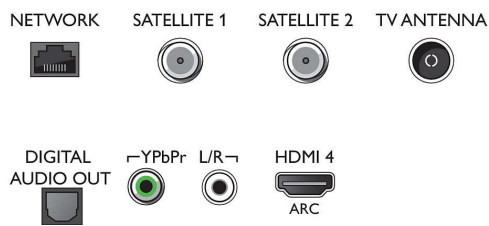

Hangolóegység/Vétel/Adás

- Kettős hangolóegység
- Digitális TV: DVB-T/T2/T2-HD/C/S/S2
- Videolejátszás: NTSC, PAL, SECAM
- MPEG támogatás: MPEG2, MPEG4
- TV-műsorfüzet*: 8 napos elektronikus programfüzet
- Jelerősség kijelzése

Connections

Side

Bottom

4K UHD OLED Android TV

164 cm-es (65"-es) Ambilight TV Picture Performance Index: 5000, HDR 10+ / 99%-os WCG lefedettség, P5 Perfect Picture Engine

Műszaki adatok

- Teletext: 1000 oldalas Hypertext
- HEVC támogatás