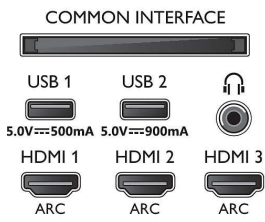

4K UHD OLED Android TV

164 cm-es (65"-es) Ambilight TV Picture Performance Index: 5000, HDR 10+ / 99%-os WCG lefedettség, P5 Perfect Picture Engine

Műszaki adatok

Ambilight

- Ambilight szolgáltatások: Beépített Ambilight+Hue, Ambilight Music, Játék üzemmód, A fal színéhez alkalmazkodó, Lounge üzemmód
- Ambilight változat: 3 oldalas

Kép/Kijelző

- Képformátum: 16:9
- Átlós képernyőméret (metrikus): 164 cm
- Kijelző: 4K Ultra HD OLED
- Panel felbontása: 3840x2160
- Képfeldolgozó rendszer: P5 Pro Perfect Picture

Engine

- Képjávitás: Ultra felbontás, Micro Dimming Perfect, Széles színtartomány: a DCI-P3 99%-a, 5000 PPI, Dolby Vision, HDR10+, Perfect Natural Motion
- Átlós képernyőméret (hüvelyk): 65 hüvelyk

Támogatott képernyőfelbontás

- Számítógép bemenetek az összes HDMI-n: max. 4K UHD 3840x2160, 60 Hz-en, HDR támogatással, HDR10+/HLG
- Videobemenetek az összes HDMI-n: max. 4K UHD

65OLED854/12

3840x2160, 60 Hz-en, HDR támogatás, HDR10/HLG (Hybrid Log Gamma), HDR10+/Dolby Vision

Hangolóegység/Vétel/Adás

- Kettős hangolóegység
- Digitális TV: DVB-T/T2/T2-HD/C/S/S2
- Videolejátszás: NTSC, PAL, SECAM
- MPEG támogatás: MPEG2, MPEG4
- TV-műsorfüzet*: 8 napos elektronikus programfüzet
- Jelerősség kijelzése

Connections

Side