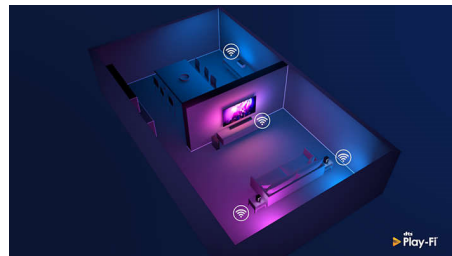

DTS Play-Fi kompatibilis

A Philips TV DTS Play-Fi funkciójával bármely helyiségben csatlakozhat a kompatibilis hangsugárzóhoz. Vannak vezeték nélküli hangszórók a konyhában? Hallgassa a

70PUS8556/12

filmhangot, miközben összedob valami harapnivalót, vagy kövesse nyomon a sportkommentárt, mialatt kimegy a többieknek italokért.