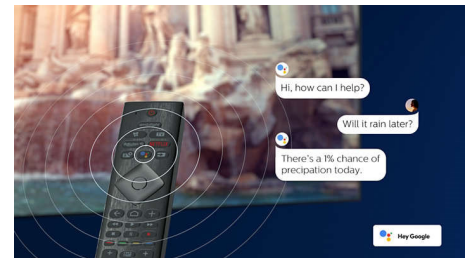

DTS Play-Fi kompatibilis

A Philips TV DTS Play-Fi funkciójával bármely helyiségben csatlakozhat a kompatibilis hangsugárzóhoz. Vannak vezeték nélküli hangszórók a konyhában? Hallgassa a

70PUS8556/12

filmhangot, miközben összedob valami harapnivalót, vagy kövesse nyomon a sportkommentárt, mialatt kimegy a többieknek italokért.

HDMI 2.1, VRR és alacsony késleltetés

A Philips TV a legújabb HDMI 2.1 csatlakoztatósággal büszkélkedhet, és a TV automatikusan alacsony késleltetésű beállításra kapcsol, amikor elkezdi játszani a konzolon. A VRR támogatás egyenletes, gyors játékményt biztosít. Az Ambilight játék üzemmódja egyenesen a szobába hozza az izgalmakat.

Hangvezérlés mesterséges intelligenciával

A Google Segéddel való beszélgetéshez nyomja meg a távvezérlő egyik gombját. Vezérelje a TV-t vagy a Google Segéd szolgáltatással kompatibilis intelligens otthoni eszközöket a hangjával. Vagy kérje meg Alexát, hogy vezérelje a TV-t az Alexa-kompatibilis eszközökön keresztül.