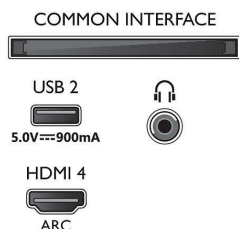

Connections

Side

Bottom

Kiadás dátuma
2023-07-19

Verzió: 8.3.1

EAN: 87 18863 02877 3

© 2023 Koninklijke Philips N.V.
Minden jog fenntartva.

A műszaki adatok előzetes figyelemzés nélkül változhatnak. Minden védjegy a Koninklijke Philips N.V. céget, vagy az illető jogtulajdonost illeti