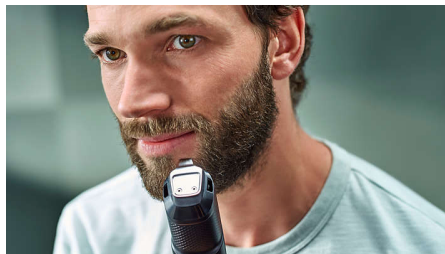

Taglio perfettamente rifinito

- Lame autoaffilanti senza bisogno di alcuna manutenzione
- Il regolabarba di precisione per contorni perfetti

Rifinitura semplice e uniforme

- Rifinisce in modo uniforme e cattura i peli appiattiti
- Lame delicate per una pelle liscia

Lame in metallo autoaffilanti

Adatte anche per i peli più spessi, le lame a doppia affilatura garantiscono sempre contorni precisi e una rifinitura di livello superiore. Non sono necessari olio o lame di ricambio.

Lame delicate sulla pelle

Progettate per evitare graffi e irritazioni, le lame hanno punte arrotondate per un contatto più delicato con la pelle.

Manopola di precisione - 20 impostazioni

Regolabarba ad alte prestazioni che taglia alla lunghezza esatta che desideri. Basta ruotare il selettore di precisione su una delle 20 impostazioni di lunghezza tra 0,5 e 10 mm con incrementi di 0,5 mm.

Rifinitore di precisione

Aggiungi una maggiore definizione ai dettagli, anche nei punti più difficili da raggiungere, con il rifinitore di precisione ad aggancio.

Indicatori di stato della batteria

Gli indicatori di stato della batteria di questo rifinitore ti permettono di sapere se la batteria è bassa, scarica, piena o in carica. In questo modo, puoi caricare il tuo rifinitore in tempo e completamente, senza il rischio di ritrovarti con la batteria scarica nel bel mezzo dell'utilizzo.