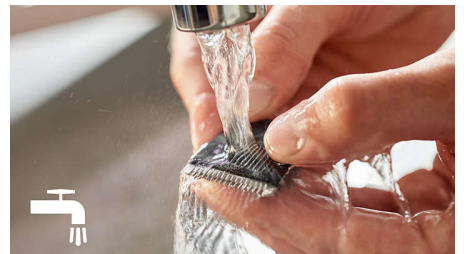

Lame delicate sulla pelle

Progettate per evitare graffi e irritazioni, le lame hanno punte arrotondate per un contatto più delicato con la pelle.

Manopola di precisione - 20 impostazioni

Regolabarba ad alte prestazioni che taglia alla lunghezza esatta che desideri. Basta ruotare il selettore di precisione su una delle 20 impostazioni di lunghezza tra 0,5 e 10 mm con incrementi di 0,5 mm.

Rifinitore di precisione

Aggiungi una maggiore definizione ai dettagli, anche nei punti più difficili da raggiungere, con il rifinitore di precisione ad aggancio.

Indicatori di stato della batteria

Gli indicatori di stato della batteria di questo rifinitore ti permettono di sapere se la batteria è bassa, scarica, piena o in carica. In questo modo, puoi caricare il tuo rifinitore in tempo e completamente, senza il rischio di ritrovarti con la batteria scarica nel bel mezzo dell'utilizzo.

Facile da pulire

Stacca la testina del regolabarba Philips e sciacquala sotto il rubinetto per una pulizia facile. Asciugala prima di riposizionarla sull'apparecchio.

Design ergonomico

Un rifinitore veloce, comodo da impugnare e da usare, per poter raggiungere le zone più difficili con maggiore facilità.