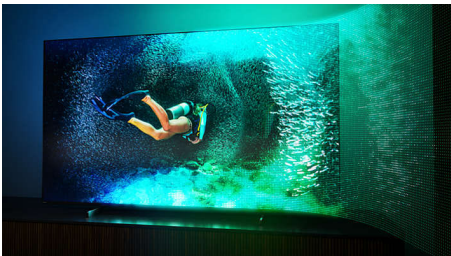

Mini LED TV

A Philips MiniLED TV támogatja az összes fő HDR formátumot, és igazán lenyűgöző, nagy képernyős képet biztosít mély feketékkel és

élethű színekkel. Az ezernél is több intelligens háttérvilágítási zóna egymástól függetlenül elhalványul vagy fényesebbé válik a tűéles kontraszt és a valódi mélység megjelenítése érdekében.