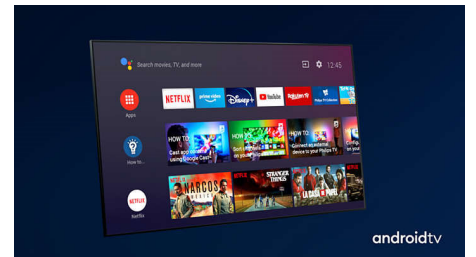

Egyszerűen intelligens. Android TV

A Philips Android TV a kívánt tartalmat biztosítja, amikor csak szeretné. A kezdőképernyő testreszabásával megjelenítheti kedvenc alkalmazásait, így egyszerűen elindíthatja a kívánt film vagy a kedvenc műsorai streamelését. Ha pedig félbeszakította a tévézést, könnyedén folytathatja ugyanonnan.