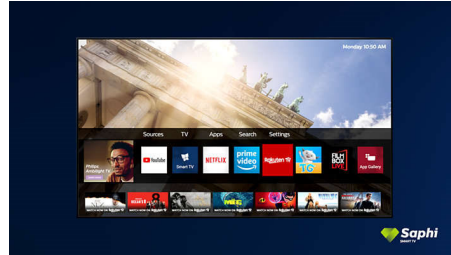

Fénypontok

Új, nyitott állvány

Egy modern, kifinomult vonalakkal rendelkező televízió egy olyan állványt érdemel, amely kiemeli az átlagból. Ez a szemlélet vezérelte a Philips TV formatervezőit, amikor létrehozták ezt az egyedülálló, nyitott állványt, amely gyönyörűen illeszkedik az Ön szobabelsőjéhez.

Pixel Plus HD

A Philips Pixel Plus HD rendszer optimalizálja a képminőséget a szép kontrasztú éles képek érdekében. Akár online, akár lemezlejátszóról néz filmeket, élesebb képeket, ragyogóbb fehéreket és mélyebb feketeeket kap.

Full HD LED TV

Képminőséggel kapcsolatos kérdések. A hagyományos HDTV-k minőséget nyújtanak, de Ön többet kíván. Képzelve el egy élethű kép éles részleteit nagy fényerővel, hihetetlen kontraszttal és valóságos színekkel párosítva.

Philips TV/STA galéria

A Philips App galéria online alkalmazások széles választékát kínálja, amely elérhető, amint a Smart TV csatlakozik az Internethez. Ennyire egyszerű! Csak kapcsolja be a TV-t,

csatlakozzon az Internethez, és merüljön el az online szórakozás teljesen új világában.

SAPHI

A gyors és intuitív SAPHI operációs rendszerrel a Philips Smart TV használata igazi élmény. Élvezze a nagyszerű képminőséget és az egyetlen gombnyomással elérhető, áttekinthető, ikon alapú menüt. Könnyedén kezelheti TV-jét, és gyorsan navigálhat a népszerű Philips Smart TV alkalmazásokhoz, mint például a YouTube, a Netflix, és sok minden más.

2 HDMI bemenet Easylink funkcióval

Szüntesse meg a kábelrengeteget: a kép- és hangjeleket továbbítsa egyetlen HDMI kábelen a készülékekről a TV-re. A HDMI tömörítetlen

jeleket visz át, így a legjobb minőséget biztosítja a forrástól a képernyőig. A Philips Easylink használata esetén a TV, a DVD, a Blu-ray, a beltéri vevőegység vagy a házimozzi-rendszer legtöbb funkcióját egyetlen távvezérlővel működtetheti.

USB (fényképek, zene, videó)