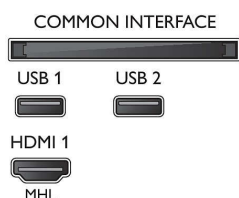

Csatlakoztathatóság

- HDMI csatlakozók száma: 2
- EasyLink (HDMI-CEC): Távvezérelt áthurkolás, Rendszer-hangvezérlés, Rendszerkészenlét, Lejátszás egy gombnyomásra
- USB csatlakozók száma: 2
- Vezeték nélküli kapcsolat: Beépített 1T1R, egyszávos
- Egyéb csatlakozások: Általános interfész plusz (CI+), Digitális audiokimenet (optikai), Antenna IEC75, Ethernet-LAN RJ-45, Műholdas csatlakozó, Fejhallgató-kimenet

Tápellátás

- Hálózati tápellátás: 220–240 V AC, 50/60 Hz
- Környezeti hőmérséklet: 5 °C-tól 35 °C-ig
- Fogyasztás készenléti üzemmódban: $0,3\text{ W}$
- Energiacímke-osztály: A+
- EU energiacímke szerinti teljesítmény: 24 W
- Energiamegtakarítási funkciók: Automatikusan kikapcsoló időzítő, Eco mód, Kép némítása (rádióhoz)
- Energiafogyasztás kikapcsolt módban: nincs
- Éves energiafogyasztás: 36 kWh
- Ólomtartalom: Igen*
- Higanytartalom: 0 mg

Tartozékok

- Mellékelt tartozékok: Távvezérlő, 2 db AAA elem, Hálózati tápkábel, Gyors üzembe helyezési útmutató, Jogi és biztonsági brosúra, Asztali állvány

Szín és felület

- TV elülső rész: Metáležüst

Méretek

- Készülék szélessége: 731,8 mm
- Készülék magassága: 435,3 mm
- Készülék mélysége: 81,0 mm
- Termék tömege: 4,5 kg
- Készülék szélessége (állvánnyal együtt): 731,8 mm
- Készülék magassága (állvánnyal együtt): 454,0 mm

Connections

Side