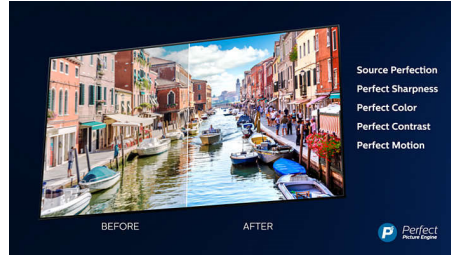

Philips P5 Picture Engine

A Philips P5 Engine a kedvenc tartalmához méltó, ragyogó képeket biztosít. A részletek észrevehetően nagyobb mélységérzetet nyújtanak. A színek élénkek, a bőrtónusok pedig természetesek. A kontraszt olyan éles, hogy minden részlet érzékelhető. A mozgás tökéletesen folyamatos.