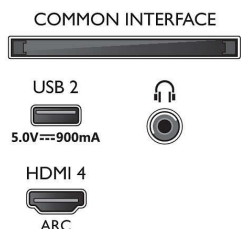

Connections

Side

Bottom

Kiadás dátuma
2023-07-19

Verzió: 9.3.1

EAN: 87 18863 02875 9

© 2023 Koninklijke Philips N.V.
Minden jog fenntartva.

A műszaki adatok előzetes figyelemztetés nélkül változhatnak. Minden védjegy a Koninklijke Philips N.V. céget, vagy az illető jogtulajdonost illeti