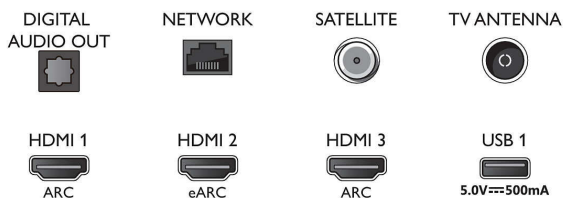

Connections

Side

Bottom

Kiadás dátuma
2023-07-19

Verzió: 9.3.1

EAN: 87 18863 02875 9

© 2023 Koninklijke Philips N.V.
Minden jog fenntartva.

A műszaki adatok előzetes figyelemztetés nélkül változhatnak. Minden védjegy a Koninklijke Philips N.V. céget, vagy az illető jogtulajdonost illeti