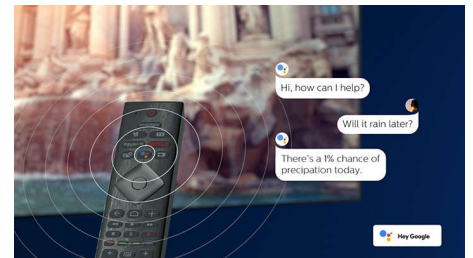

DTS Play-Fi kompatibilis

A Philips TV DTS Play-Fi funkciójával bármely helyiségben csatlakozhat a kompatibilis hangsugárzóhoz. Vannak vezeték nélküli hangszórók a konyhában? Hallgassa a

58PUS8556/12

filmhangot, miközben összedob valami harapnivalót, vagy kövesse nyomon a sportkommentárt, mialatt kimegy a többieknek italokért.

HDMI 2.1, VRR és alacsony késleltetés

A Philips TV a legújabb HDMI 2.1 csatlakoztatósággal büszkélkedhet, és a TV automatikusan alacsony késleltetésű beállításra kapcsol, amikor elkezdi játszani a konzolon. A VRR támogatás egyenletes, gyors játékményt biztosít. Az Ambilight játék üzemmódjá egyenesen a szobába hozza az izgalmakat.

Hangvezérlés mesterséges intelligenciával

A Google Segéddel való beszélgetéshez nyomja meg a távvezérlő egyik gombját. Vezérelje a TV-t vagy a Google Segéd szolgáltatással kompatibilis intelligens otthoni eszközöket a hangjával. Vagy kérje meg Alexát, hogy vezérelje a TV-t az Alexa-kompatibilis eszközökön keresztül.