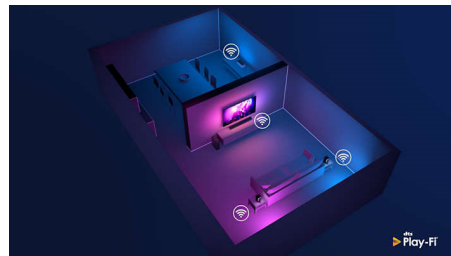

DTS Play-Fi kompatibilis

A Philips TV DTS Play-Fi funkciójával bármely helyiségben csatlakozhat a kompatibilis hangsugárzóhoz. Vannak vezeték nélküli hangszórók a konyhában? Hallgassa a

58PUS8556/12

filmhangot, miközben összedob valami harapnivalót, vagy kövesse nyomon a sportkommentárt, mialatt kimegy a többieknek italokért.