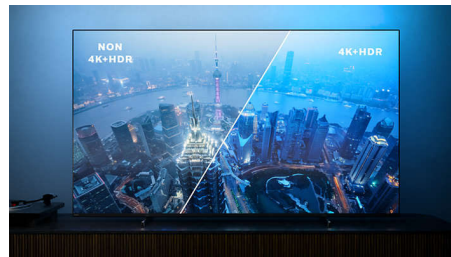

Élénk HDR kép

A Philips 4K UHD TV kompatibilis az összes fő HDR formátummal, így a Dolby Visionnal is. Akár a kihagyhatatlan sorozatokról van szó, akár a legújabb videojátékról, az árnyékok mélyebbek lesznek, a világos részek ragyogni fognak, a színek pedig élethűbbé válnak.