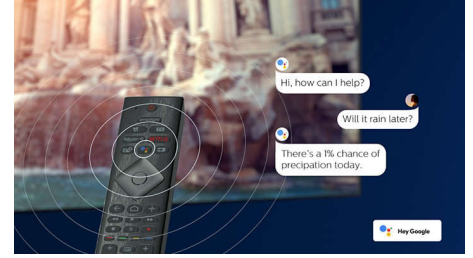

Hangsegéd

Hanggal vezérelheti Philips Android TV-jét. Akár játszani szeretne, akár Netflixet nézni, vagy tartalmat és alkalmazásokat keresni a Google Play áruházban, csak mondja meg a TV-nek. A Google Segéd alkalmazással kompatibilis összes intelligens otthoni készülékét is vezérelheti, például szabályozhatja a lámpák fényerejét, vagy beállíthatja a termosztátot esti mozinézés közben – anélkül, hogy fel kellene kelnie a kanapéről. Vége azoknak az időknak, amikor folyton keresgélni kellett a TV-távvezérlőt. Ön most már a hangjával vezérelheti a Philips Smart TV-t Alexa-kompatibilis eszközökről, mint amilyen például az Amazon Echo. Bekapcsolhatja a TV-t, csatornát válthat, játékkonzolra kapcsolhat, és sok minden mást is megtehet az Alexa segítségével.