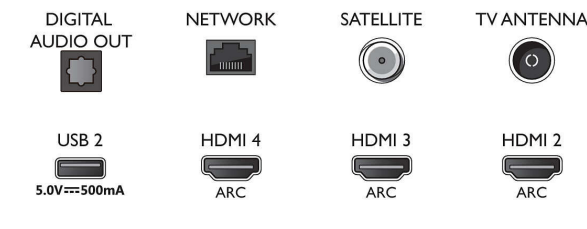

Tartozékok

- TV-szinek: Távvezérlő, Gyors üzembe helyezési útmutató, Jogi és biztonsági brosúra, Hálózati tápkábel, Asztali állvány
- Mellékelt elemek: 2 db AAA elem

Kialakítás

- TV-szinek: Halvány ezüstmetál keret
- Állványkialakítás: Halványezüst, centrális, ívelt állványtalp, 15 fokban forgatható

Connections

Side

Bottom

Kiadás dátuma
2023-07-19

Verzió: 12.2.1

EAN: 87 18863 02296 2

© 2023 Koninklijke Philips N.V.
Minden jog fenntartva.

A műszaki adatok előzetes figyelmeztetés nélkül változhatnak. Minden védjegy a Koninklijke Philips N.V. céget, vagy az illető jogtulajdonost illeti