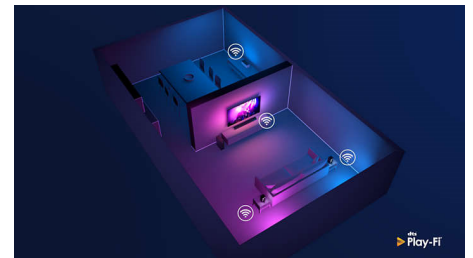

DTS Play-Fi

A Philips TV DTS Play-Fi funkciójával bármely helyiségben csatlakozhat a kompatibilis hangszórókhoz. Vannak vezeték nélküli hangszórók a konyhában? Hallgathatja a film hangját, miközben összedob pár falatot, vagy nyomon követheti a sportkommentárt, miközben kimegy a többieknek egy-egy italért.

androidtv