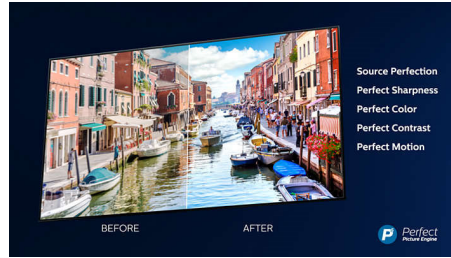

P5 Perfect Picture Engine

A Philips P5 Engine a kedvenc tartalmához méltó, ragyogó képeket biztosít. A részletek észrevehetően nagyobb mélységérzetet nyújtanak. A színek élénkek, a bőrtónusok pedig természetesebbek. A kontraszt olyan éles, hogy minden részlet érzékelhető. A mozgás tökéletesen folyamatos.