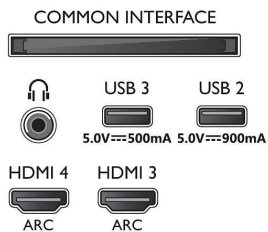

Tartozékok

- Mellékelt elemek: 2 db AAA elem
- Mellékelt tartozékok: Jogi és biztonsági brosúra, Hálózati tápkábel, Gyors üzembe helyezési útmutató (1 db), Távvezérlő, Asztali állvány

Kialakítás

- TV-színék: Szürkés metálkék keret
- Állványkialakítás: Fém, sötét króm ék alakú állvány

Connections

Side

Bottom

Kiadás dátuma
2023-07-19

Verzió: 11.4.1

EAN: 87 18863 02901 5

© 2023 Koninklijke Philips N.V.
Minden jog fenntartva.

A műszaki adatok előzetes figyelmeztetés nélkül változhatnak. Minden védjegy a Koninklijke Philips N.V. céget, vagy az illető jogtulajdonost illeti