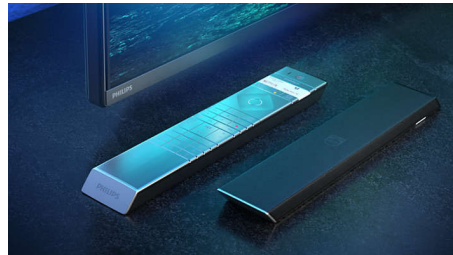

Prémium minőségű anyagok

A TV minden centimétere prémium megjelenést és érzetet kölcsönöz a készüléknek. Az ultravékony fém keret. A fém T-rúd állvány sötét króm színben. Vagy a puha, texturált, bőr hátoldalú, háttérvilágítással ellátott gombokat tartalmazó távvezérlőt ugyanolyan jó kézben tartani, mint használni.