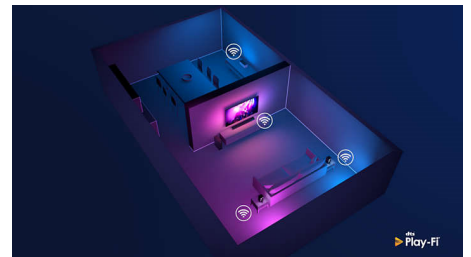

DTS Play-Fi kompatibilis

A Philips TV DTS Play-Fi funkciójával bármely helyiségben csatlakozhat a kompatibilis hangszórókhoz. Vannak vezeték nélküli hangszórók a konyhában? Hallgassa a filmhangot, miközben összedob valami harapnivalót, vagy kövesse nyomon a sportcommentárt, mialatt kimegy a többieknek italokért.