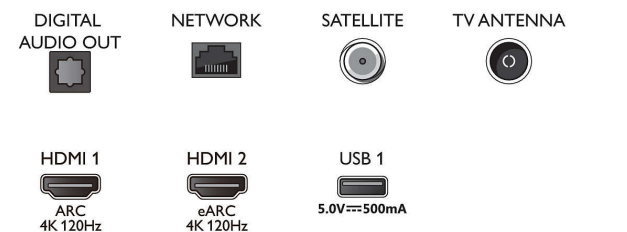

Tartozékok

- Mellékelt elemek: 2 db AAA elem
- Mellékelt tartozékok: Jogi és biztonsági brosúra, Hálózati tápkábel, Gyors üzembe helyezési útmutató (1 db), Távvezérlő, Asztali állvány

Kialakítás

- TV-színék: Szürkés metálkék keret
- Állványkialakítás: Fém, sötét króm ék alakú állvány

Connections

Side

Bottom

Kiadás dátuma
2023-07-19

Verzió: 11.4.1

EAN: 87 18863 02901 5

© 2023 Koninklijke Philips N.V.
Minden jog fenntartva.

A műszaki adatok előzetes figyelmeztetés nélkül változhatnak. Minden védjegy a Koninklijke Philips N.V. céget, vagy az illető jogtulajdonost illeti