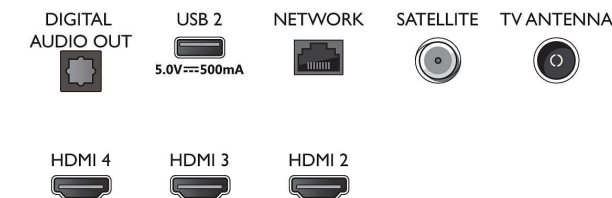

Connections

Side

Bottom

Kiadás dátuma
2023-07-19

Verzió: 12.4.1

EAN: 87 18863 02832 2

© 2023 Koninklijke Philips N.V.
Minden jog fenntartva.

A műszaki adatok előzetes figyelmeztetés nélkül változhatnak. Minden védjegy a Koninklijke Philips N.V. céget, vagy az illető jogtulajdonost illeti