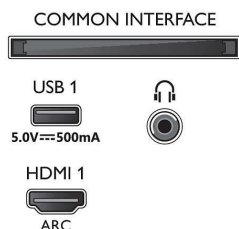

- Energiafogyasztás kikapcsolt módban: nincs
- Hálózati készenléti üzemmód: 2.0 W
- Alkalmazott paneltechnológia: LED LCD

Tápellátás

- Hálózati tápellátás: 220–240 V AC, 50/60 Hz
- Környezeti hőmérséklet: 5 °C-tól 35 °C-ig
- Fogyasztás készenléti üzemmódban: 0.3 W
- Energiamegtakarítási funkciók: Automatikusan kikapcsoló időzítő, Kép némítása (rádióhoz), Eco mód, Fényérzékelő

Tartozékok

- Mellékelt tartozékok: Távvezérlő, 2 db AAA elem, Hálózati tápkábel, Gyors üzembe helyezési útmutató, Jogi és biztonsági brosúra, Asztali állvány

Kialakítás

- TV-szín: Antracitszürke keret
- Állványkialakítás: Antracitszürke V lábak

Méretek

- Készülék szélessége: 962,8 mm
- Készülék magassága: 558,2 mm
- Készülék mélysége: 78,1 mm
- Termék tömege: 8,5 kg
- Készülék szélessége (állvánnyal együtt): 962,8 mm
- Készülék magassága (állvánnyal együtt): 585,2 mm
- Készülék mélysége (állvánnyal együtt): 235,7 mm
- Termék tömege (+állvány): 8,7 kg
- Doboz szélessége: 1070,0 mm
- Doboz magassága: 650,0 mm
- Doboz mélysége: 140,0 mm
- Tömeg, a csomagolással együtt: 11,3 kg
- Állvány szélessége: 779,3 mm
- Állvány magassága: 27,0 mm
- Állvány mélysége: 235,7 mm
- Fali tartóval kompatibilis: 100 x 200 mm

Connections

Side