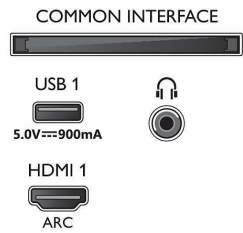

4K UHD LED Android TV

178 cm-es (70"-es) Ambilight TV A fő HDR formátumok támogatása, P5 Perfect Picture Engine, Android TV/MI hangvezérlés

70PUS9005/12

Műszaki adatok

Ambilight

- Ambilight szolgáltatások: Beépített Ambilight+Hue, Ambilight Music, Játék üzemmód, A fal színéhez alkalmazkodó, Lounge üzemmód, AmbiWakeup, AmbiSleep
- Ambilight változat: 4 oldalas

Kép/Kijelző

- Képfórmátum: 16:9
- Átlós képernyőméret (hüvelyk): 70 hüvelyk
- Átlós képernyőméret (metrikus): 178 cm

- Kijelző: 4K Ultra HD LED
- Panel felbontása: 3840x2160
- Képfeldolgozó rendszer: P5 Perfect Picture Engine
- Képjávitás: Ultra felbontás, HDR10+, Dolby Vision, 2200 PPI
- Átlós képernyőméret (hüvelyk): 70 hüvelyk

Támogatott képernyőfelbontás

- Számítógép bemenetek az összes HDMI-n: HDR támogatással, HDR10/HLG, max. 4K UHD

3840x2160, 60 Hz-en

- Videobemenetek az összes HDMI-n: max. 4K UHD 3840x2160, 60 Hz-en, HDR támogatás, HDR10/HLG (Hybrid Log Gamma), HDR10+/Dolby Vision

Hangolóegység/Vétel/Adás

- Digitális TV: DVB-T/T2/T2-HD/C/S/S2
- Videolejátszás: PAL, SECAM
- MPEG támogatás: MPEG2, MPEG4
- TV-műsorfüzet*: 8 napos elektronikus programfüzet

Connections

Side