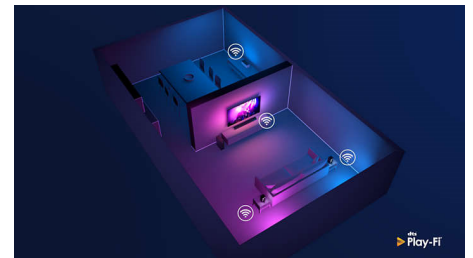

TV és soundbar hangszugárzó

Az állvány magassága a soundbarhoz igazítható.

70PUS9005/12

Hangsegéd

Hanggal vezérelheti Philips Android TV-jét. Akár játszani szeretne, akár Netflixet nézni, vagy tartalmat és alkalmazásokat keresni a Google Play áruházban, csak mondja meg a TV-nek. A Google Segéd alkalmazással kompatibilis összes intelligens otthoni készülékét is vezérelheti, például szabályozhatja a lámpák fényerejét, vagy beállíthatja a termosztátot esti mozinézés közben – anélkül, hogy fel kellene kelnie a kanapéről. Vége azoknak az időknak, amikor folyton keresgélni kellett a TV-távvezérlőt. Ön most már a hangjával vezérelheti a Philips Smart TV-t Alexa-kompatibilis eszközökről, mint amilyen például az Amazon Echo. Bekapcsolhatja a TV-t, csatornát válthat, játékkonzolra kapcsolhat, és sok minden mást is megtehet az Alexa segítségével.

DTS Play-Fi

A Philips TV DTS Play-Fi funkciójával bármely helyiségben csatlakozhat a kompatibilis hangszugárzóhoz. Vannak vezeték nélküli hangszórók a konyhában? Hallgathatja a film hangját, miközben összedob pár falatot, vagy nyomon követheti a sportkommentárt, miközben kimegy a többieknek egy-egy italért.