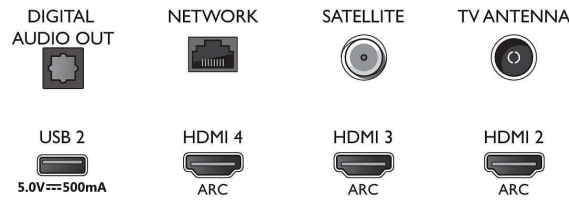

Hangolóegység/Vétel/Adás

- Digitális TV: DVB-T/T2/T2-HD/C/S/S2
- Videolejátszás: PAL, SECAM
- MPEG támogatás: MPEG2, MPEG4
- TV-műsorfüzet*: 8 napos elektronikus programfüzet

Connections

Side

Bottom

4K UHD LED Android TV

178 cm-es (70"-es) Ambilight TV A fő HDR formátumok támogatása, P5 Perfect Picture Engine, Android TV/MI hangvezérlés

Műszaki adatok

- Jelerősség kijelzése
- Teletext: 1000 oldalas Hypertext
- HEVC támogatás