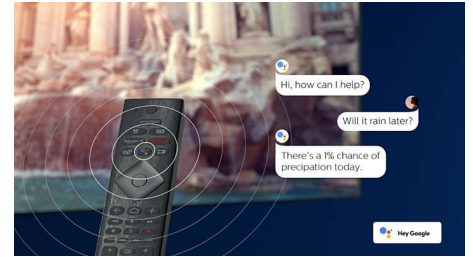

4K UHD HDR

A Philips 4K UHD TV kompatibilis az összes fő HDR-formátummal, így a HDR10+-szal és a Dolby Visionnel is. Akár a kihagyhatatlan sorozatokról van szó, akár a legújabb videojátékokról, az árnyékok mélyebbek lesznek, a világos részek ragyogni fognak, a színek pedig élethűbbé válnak.

TV és soundbar hangszugárzó

Az állvány magassága a soundbarhoz igazítható.

70PUS9005/12

Hangsegéd

Hanggal vezérelheti Philips Android TV-jét. Akár játszani szeretne, akár Netflixet nézni, vagy tartalmat és alkalmazásokat keresni a Google Play áruházban, csak mondja meg a TV-nek. A Google Segéd alkalmazással kompatibilis összes intelligens otthoni készülékét is vezérelheti, például szabályozhatja a lámpák fényerejét, vagy beállíthatja a termosztátot esti mozinézés közben – anélkül, hogy fel kellene kelnie a kanapéről. Vége azoknak az időknak, amikor folyton keresgélni kellett a TV-távvezérlőt. Ön most már a hangjával vezérelheti a Philips Smart TV-t Alexa-kompatibilis eszközökről, mint amilyen például az Amazon Echo. Bekapcsolhatja a TV-t, csatornát válthat, játékkonzolra kapcsolhat, és sok minden mást is megtehet az Alexa segítségével.