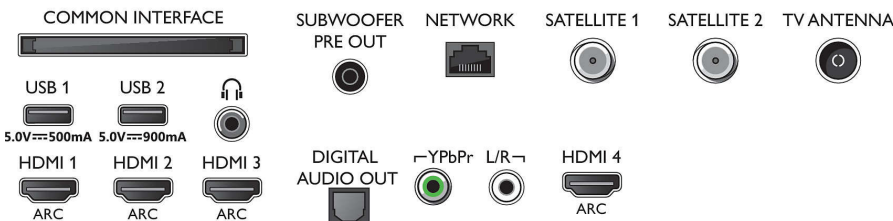

Connections

Side

Bottom

Kiadás dátuma
2023-07-19

Verzió: 13.0.1

EAN: 87 18863 01932 0

© 2023 Koninklijke Philips N.V.
Minden jog fenntartva.

A műszaki adatok előzetes figyelmeztetés nélkül változhatnak. Minden védjegy a Koninklijke Philips N.V. céget, vagy az illető jogtulajdonost illeti

www.philips.com