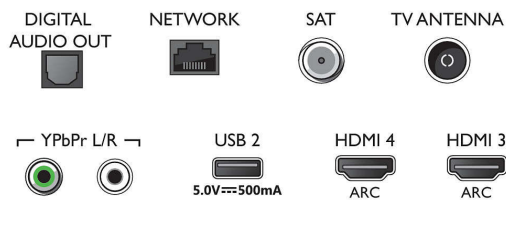

Csatlakoztathatóság

- HDMI csatlakozók száma: 4
- HDMI funkciók: 4K, Audió visszairányú csatorna
- Komponens bemenetek (YPbPr) száma: 1
- EasyLink (HDMI-CEC): Távvezérelt áthurkolás, Rendszer-hangvezérlés, Rendszerkészenlét, Lejátszás egy gombnyomásra
- USB csatlakozók száma: 2
- Vezeték nélküli kapcsolat: Bluetooth 4.2, Wi-Fi 802.11ac, 2x2, kétsávos
- Egyéb csatlakozások: Általános interfész plusz (CI+), Digitális audiokimenet (optikai), Műholdas csatlakozó, Ethernet-LAN RJ-45, Audió L/R bemenet, Fejhallgató-kimenet
- HDCP 2.2: Igen, az összes HDMI-n

Connections

Side

Bottom

Kiadás dátuma
2023-07-20

Verzió: 8.0.1

EAN: 87 18863 01917 7

© 2023 Koninklijke Philips N.V.
Minden jog fenntartva.

A műszaki adatok előzetes figyelmeztetés nélkül változhatnak. Minden védjegy a Koninklijke Philips N.V. céget, vagy az illető jogtulajdonost illeti