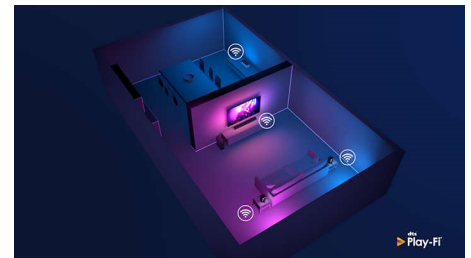

DTS Play-Fi

A Philips TV DTS Play-Fi funkciójával bármely helyiségben csatlakozhat a kompatibilis hangszórókhoz. Vannak vezeték nélküli hangszórók a konyhában? Hallgathatja a film hangját, miközben összedob pár falatot, vagy nyomon követheti a sportkommentárt, miközben kimegy a többieknek egy-egy italért.