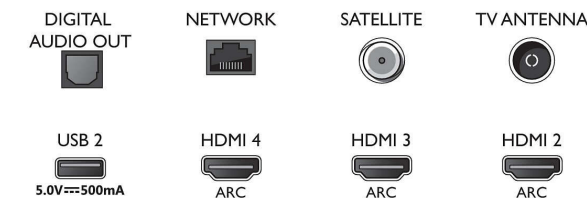

Connections

Side

Bottom

Kiadás dátuma
2023-07-19

Verzió: 9.1.1

EAN: 87 18863 02303 7

© 2023 Koninklijke Philips N.V.
Minden jog fenntartva.

A műszaki adatok előzetes figyelmeztetés nélkül változhatnak. Minden védjegy a Koninklijke Philips N.V. céget, vagy az illető jogtulajdonost illeti