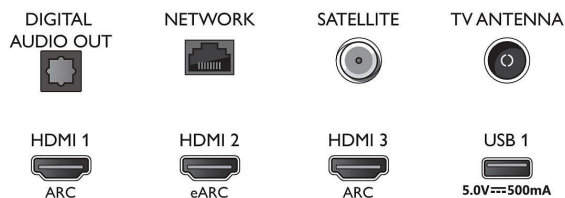

Connections

Side

Bottom

Kiadás dátuma
2023-07-19

Verzió: 7.3.1

EAN: 87 18863 02876 6

© 2023 Koninklijke Philips N.V.
Minden jog fenntartva.

A műszaki adatok előzetes figyelmeztetés nélkül változhatnak. Minden védjegy a Koninklijke Philips N.V. céget, vagy az illető jogtulajdonost illeti