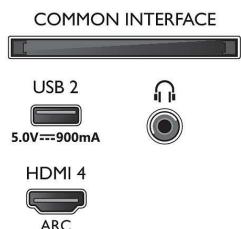

Connections

Side

Bottom

Kiadás dátuma
2023-07-19

Verzió: 7.3.1

EAN: 87 18863 02876 6

© 2023 Koninklijke Philips N.V.
Minden jog fenntartva.

A műszaki adatok előzetes figyelmeztetés nélkül változhatnak. Minden védjegy a Koninklijke Philips N.V. céget, vagy az illető jogtulajdonost illeti