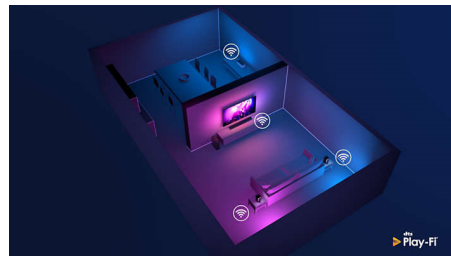

DTS Play-Fi kompatibilis

A Philips TV DTS Play-Fi funkciójával bármely helyiségben csatlakozhat a kompatibilis hangsugárzóhoz. Vannak vezeték nélküli hangszórók a konyhában? Hallgassa a

65PUS8556/12

filmhangot, miközben összedob valami harapnivalót, vagy kövesse nyomon a sportkommentárt, mialatt kimegy a többieknek italokért.