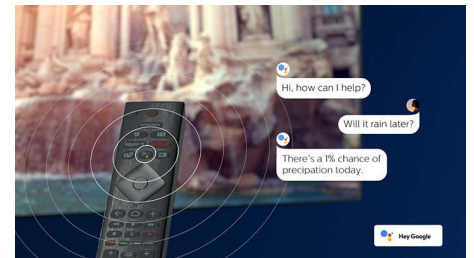

DTS Play-Fi kompatibilis

A Philips TV DTS Play-Fi funkciójával bármely helyiségben csatlakozhat a kompatibilis hangsugárzóhoz. Vannak vezeték nélküli hangszórók a konyhában? Hallgassa a

65PUS8556/12

filmhangot, miközben összedob valami harapnivalót, vagy kövesse nyomon a sportkommentárt, mialatt kimegy a többieknek italokért.

HDMI 2.1, VRR és alacsony késleltetés

A Philips TV a legújabb HDMI 2.1 csatlakoztatósággal büszkélkedhet, és a TV automatikusan alacsony késleltetésű beállításra kapcsol, amikor elkezdi játszani a konzolon. A VRR támogatás egyenletes, gyors játékményt biztosít. Az Ambilight játék üzemmódja egyenesen a szobába hozza az izgalmakat.

Hangvezérlés mesterséges intelligenciával

A Google Segéddel való beszélgetéshez nyomja meg a távvezérlő egyik gombját. Vezérelje a TV-t vagy a Google Segéd szolgáltatással kompatibilis intelligens otthoni eszközöket a hangjával. Vagy kérje meg Alexát, hogy vezérelje a TV-t az Alexa-kompatibilis eszközökön keresztül.