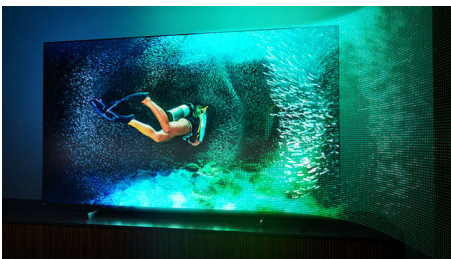

Mini LED televizors

Jūsu Philips Mini LED televizors atbalsta visus galvenos HDR formātus un sniedz jums patiesi iespaidīgu liela ekrāna attēlu ar dziļām melnajām un dzīvīgām krāsām. Vairāk nekā tūkstošiem inteliģentu no aizmugures apgaismoto zonu tiek neatkarīgi pavājinātas vai padarītas

spožākas, lai sasniegtu precīzu kontrastu un reālistisku dziļumu.