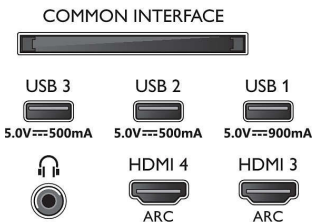

Piederumi

- Iekļautie piederumi: Juridiskā informācija un drošības brošūra, Strāvas vads, Īsa lietošanas pamācība (x 1), Tālvadības pults, 2 x AAA baterijas, Statīvs ar skaņas risinājumu

Dizains

- Televizora krāsas: Vidēji tumšs sudraba krāsas metāla rāmis
- Statīva dizains: Tumšs hromēts skaņas risinājums

Connections

Side

Bottom

Izlaides datums
2023-07-19

Versija: 5.3.1

EAN: 87 18863 02889 6

© 2023 Koninklijke Philips N.V.
Visas tiesības patur autors.

Specifikācijas var tikt mainītas bez paziņojuma. Preču zīmes ir Koninklijke Philips N.V. vai to attiecīgu īpašnieku īpašums.