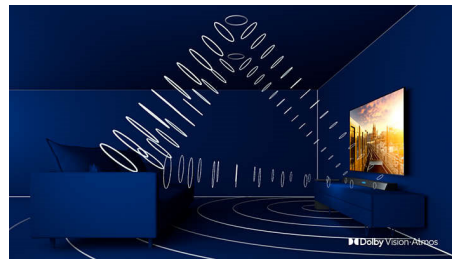

Dolby Vision + Dolby Atmos

Dolby augstās kvalitātes skaņas un video formātu atbalsts nozīmē, ka HDR saturs, ko skatāties, izskatās un izklausās krāšņi. Jūs baudīsiet attēlu, kas atspoguļo režisora patieso redzējumu, un baudīsiet plašu skaņu ar izteiktu skaidrību un dziļumu.