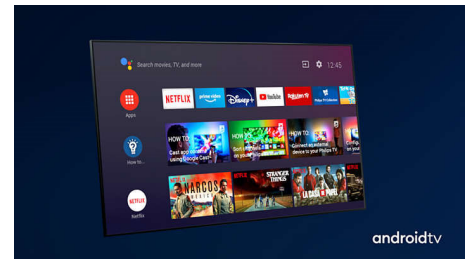

Vienkārši gudrs. Android TV

Jūsu Philips Android TV nodrošina jums vēlamu saturu, kad vien vēlaties. Jūs varat pielāgot sākuma ekrānu, lai parādītu savas iecienītās lietotnes, padarot vienkāršu jūsu mīļāko filmu un šovu straumēšanas sākšanu. Vai arī turpiniet, ko iesākāt.