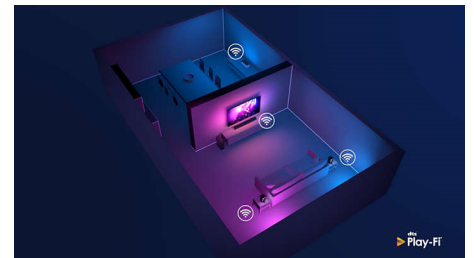

Saderīgs ar DTS Play-Fi

Ar DTS Play-Fi Philips televizorā, jūs varat izveidot savienojumu ar saderīgiem skaļruņiem jebkurā telpā. Vai virtuvi ir bezvadu skaļruņi? Klausieties filmu, kamēr gatavojat uzkodas, vai nepalaidiet garām sporta komentārus, kamēr sarūpējat visiem dzērienus.

Sound by
Bowers & Wilkins

MiniLED

P AI Intelligent
Picture Engine

Dolby Vision-Atmos

AMD
FreeSync
Premium

androidtv

dts play-fi