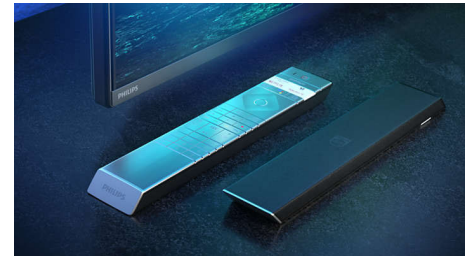

Augstākās kvalitātes materiāli

Katra šī televizora colla izskatās un šķiet augstākās kvalitātes. Matētais un pulētais sudraba metāla rāmīšs. Izliektais skaļruņu korpuss ar Kvadrāt skaļruņu audumu. Maigā tālvadības pults ar ādas aizmuguri. Kāpēc izvēlēties mazāk?