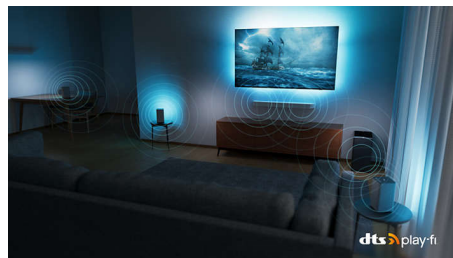

Saderīgs ar DTS Play-Fi

Philips bezvadu mājas sistēma ar DTS Play-Fi ļauj pāris sekunžu laikā pievienot saderīgus jūsu mājās esošos soundbar skaļruņus un bezvadu skaļruņus. Klausieties filmas virtuvē. Atskaņojiet mūziku jebkurā vietā. Jūs pat varat

65PUS8857/12

izveidot mājas kinoteātra telpisko skaņas sistēmu, izmantojot Philips televizoru kā centrālo skaļruni.