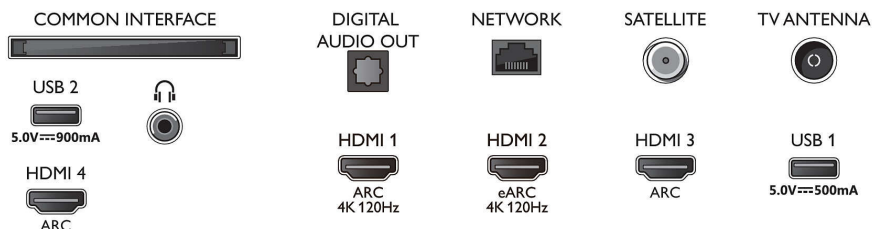

Izmēri

- Komplekta platums: 1115,6 mm
- Komplekta augstums: 644,7 mm
- Komplekta dziļums: 80,6 mm
- Produkta svars: 13,3 kg
- Komplekta platums (ar statni): 1115,6 mm
- Komplekta augstums (ar statni): 719,8 mm
- Komplekta dziļums (ar statni): 262,6 mm
- Produkta svars (+ statīvs): 15,6 kg
- Iepakojuma platums: 1240,0 mm
- Iepakojuma augstums: 785,0 mm
- Iepakojuma dziļums: 160,0 mm
- Svars (ieskaitot iesaiņojumu): 19,3 kg
- Statīva platums: 328,9 mm
- Statīva augstums: 70,0 mm
- Statīva dziļums: 262,6 mm
- Saderīgs ar sienas stiprinājumu: 200 x 300 mm

Connections

Side

Bottom

Izlaides datums
2023-07-19

Versija: 6.4.5

EAN: 87 18863 03425 5

© 2023 Koninklijke Philips N.V.
Visas tiesības patur autors.

Specifikācijas var tikt mainītas bez paziņojuma. Preču zīmes ir Koninklijke Philips N.V. vai to attiecīgu īpašnieku īpašums.