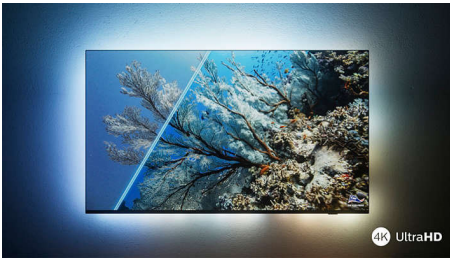

Spilgts HDR attēls

Vai vēlaties, lai ikvienā ainā attēls būtu ideāls? Šis Philips 4K UHD televizors atbalsta visus galvenos HDR formātus, kas nozīmē, ka jūs iegūstat dzidrus un skaidrus attēlus. Jūs redzēsiet katru detaļu pat tumšās un spilgtās vietās.