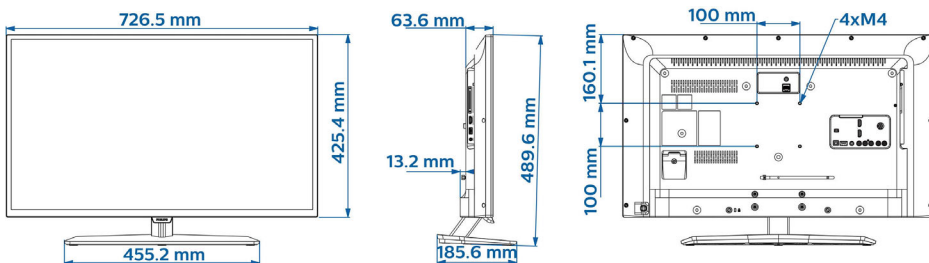

Specifikācijas

Attēls/displejs

- Malu attiecība: 16:9
- Ekrāna diagonālais garums (collas): 32 colla
- Ekrāna diagonālais garums (metriskajā sistēmā): 80 cm
- Displejs: LED HD televizors
- Paneļa izšķirtspēja: 1366 x 768p
- Spilgtums: 280 cd/m²
- Attēla uzlabošana: Pixel Plus HD, 200 Hz Perfect Motion Rate
- Skata leņķis: 178° (A) / 178° (P)

Dizains

- Krāsa: Melna

Izmēri

- Komplekta platums: 727 mm
- Komplekta augstums: 425 mm
- Komplekta dziļums: 64/77 mm
- Produkta svars: 5 kg
- Komplekta platums (ar statni): 727 mm
- Komplekta augstums (ar statni): 490 mm
- Komplekta dziļums (ar statni): 186 mm
- Produkta svars (+ statīvs): 5.7 kg
- Saderīgs ar sienas stiprinājumu: M4, 100 x 100 mm