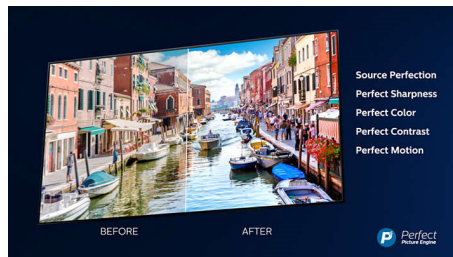

P5 Perfect Picture dzinis

Philips P5 Perfect Picture dzinis nodrošina perfekti dzidrus attēlus, kas ir tikpat izcili, kā jūsu iecienītais saturs. Ievērojami lielāks detalizācijas dziļums, izteiksmīgas krāsas un dabiski ādas toni. Nepārspējami dzidrais kontrasts ļauj jums izbaudīt ikvienu attēla detaļu. Videoattēls ir vienmērīgs, ļaujot jums nezaudēt bumbu skatienam, neatkarīgi no spēles straujuma un intensitātes.