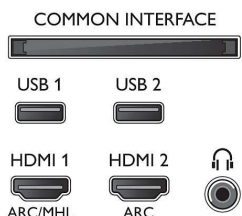

Krāsa un apdare

- TV priekšpuse: Spīdīgi melna

Izmēri

- Komplekta platums: 1128,4 mm
- Komplekta augstums: 663 mm
- Komplekta dziļums: 83,2 mm
- Produkta svars: 12,8 kg
- Komplekta platums (ar statni): 1128,4 mm
- Komplekta augstums (ar statni): 717,6 mm
- Komplekta dziļums (ar statni): 266,3 mm
- Produkta svars (+ statīvs): 13,6 kg
- Iepakojuma platums: 1240 mm
- Iepakojuma augstums: 800 mm
- Iepakojuma dziļums: 160 mm
- Svars (ieskaitot iesaiņojumu): 18,1 kg
- Saderīgs ar sienas stiprinājumu: 200 x 200 mm
- TV statņa platuma attālums: 780 mm

Connections

Side

Bottom

Izlaides datums
2023-07-19

Versija: 12.0.1

EAN: 87 18863 01551 3

© 2023 Koninklijke Philips N.V.
Visas tiesības patur autors.

Specifikācijas var tikt mainītas bez paziņojuma. Preču zīmes ir Koninklijke Philips N.V. vai to attiecīgu īpašnieku īpašums.