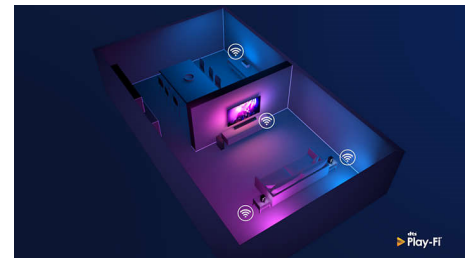

Saderīgs ar DTS Play-Fi

Ar DTS Play-Fi Philips televizorā, jūs varat izveidot savienojumu ar saderīgiem skaļruņiem jebkurā telpā. Vai virtuvē ir bezvadu skaļruņi? Klausieties filmu, kamēr gatavojat uzkodas, vai nepalaidiet garām sporta komentārus, kamēr sarūpējat visiem dzērienus.