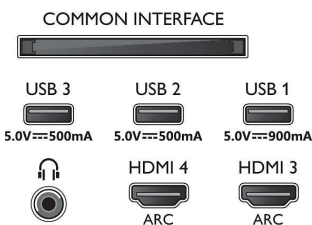

Piederumi

- Iekļautie piederumi: Juridiskā informācija un drošības brošūra, Strāvas vads, Iša lietošanas pamācība (x 1), Statīvs ar skaņas risinājumu, 2 x AAA baterijas, Tālvadības pults

Dizains

- Televizora krāsas: Hromēts fasetes rāmis
- Statīva dizains: Anodētas pelēkas krāsas skaņas risinājums

Connections

Side

Bottom

Izlaides datums
2023-07-19

Versija: 7.2.1

EAN: 87 18863 02943 5

© 2023 Koninklijke Philips N.V.
Visas tiesības patur autors.

Specifikācijas var tikt mainītas bez paziņojuma. Preču zīmes ir Koninklijke Philips N.V. vai to attiecīgu īpašnieku īpašums.