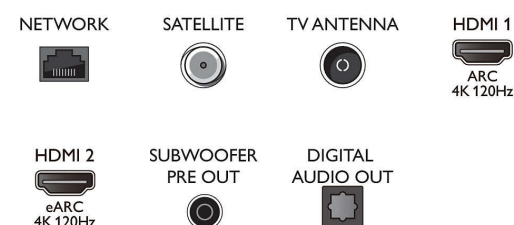

Bottom

Izlaides datums
2023-07-19

Versija: 7.2.1

EAN: 87 18863 02943 5

© 2023 Koninklijke Philips N.V.
Visas tiesības patur autors.

Specifikācijas var tikt mainītas bez paziņojuma. Preču zīmes ir Koninklijke Philips N.V. vai to attiecīgu īpašnieku īpašums.

www.philips.com

- 4K2K 120 Hz ievades formāts tiek iekšēji pārveidots uz 4K1K izšķirtspēju
- EPG un faktiskā pieejamība (līdz 8 dienām) ir atkarīga no valsts un operatora.
- Android App piedāvājumi atšķiras atkarībā no valsts. Papildinformāciju, lūdzu, meklējiet savā vietējā Google Play Store veikalā.
- Philips TV Remote App aplikācija un saistītās funkcijas atšķiras atkarībā no televizora modeļa, operatora un valsts, kā arī no viedierīces modeļa un OS. Lai iegūtu papildinformāciju, lūdzu, apmeklējiet vietni: www.philips.com/TVRemoteapp.
- Smart TV aplikācija atšķiras atkarībā no televizora modeļa un valsts. Lai iegūtu papildinformāciju, lūdzu, apmeklējiet vietni: www.philips.com/smarttv.
- USB ierakstīšana pieejama tikai digitālajiem kanāliem, ierakstīšana var būt ierobežota ar apraides aizsardzību pret kopēšanu (CI+). Var tikt piemēroti valsts un kanālu ierobežojumi.
- Šis televizors satur svinu tikai noteiktās daļās vai komponentos, kam nepastāv tehnoloģiskas alternatīvas, saskaņā ar esošajiem izņēmumiem RoHS direktīvas ietvaros.
- Atmiņas lielums (zibatmiņa): 16 G, faktiskā pieejamā vieta diskā var atšķirties (atkarībā no, piem., (iepriekš) instalētajām lietotnēm, instalētās operētājsistēmas utt.)
- Amazon, Alexa un visi saistītie logotipi ir uzņēmuma Amazon.com, Inc. un tā saistīto uzņēmumu preču zīmes. Pakalpojums Amazon Alexa ir pieejams noteiktās valodās un valstīs.
- Amazon Prime ir pieejams noteiktās valodās un valstīs.
- Nepieciešams Disney+ abonements. Saskaņā ar nosacījumiem, kas apskatāmi <https://www.disneyplus.com> (c) 2020 Disney un tā saistītās struktūras. Disney+ ir pieejams noteiktās valodās un valstīs.
- Televizors atbalsta bezmaksas digitālo videoaprādes (DVB) uztveršanu. Iespējams, netiek atbalstīti noteikti DVB operatori. Atjaunotais saraksts pieejams Philips atbalsta vietnes bieži uzdoto jautājumu sadaļā. Dažu operatoru saturam nepieciešama nosacītā piekļuve un abonements. Lai iegūtu papildu informāciju, sazinieties ar savu operatoru.
- Google asistents ir pieejams Philips Android TV, kas darbojas ar Android O (8) vai jaunāku operētājsistēmas versiju. Google asistents ir pieejams noteiktās valodās un valstīs.
- Nepieciešams Netflix abonements. Saskaņā ar nosacījumiem, kas apskatāmi <https://www.netflix.com>
- Rakutens TV ir pieejams noteiktās valodās un valstīs.