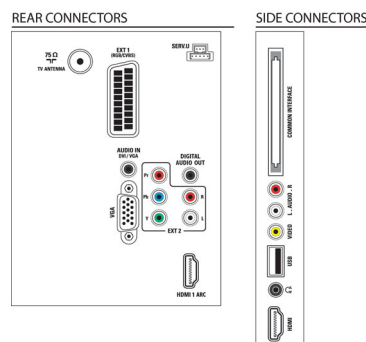

Skaņa

- Izejas jauda (RMS): 16 W (2 x 8 W)
- Skaņas pastiprinājums: Automātisks skaļuma izlīdzinātājs, Clear Sound, Incredible Surround, Augstfrekv. un zemfrekv. skaņas kontr.

Savienojamība

- AV savienojumu skaits: 1
- HDMI savienojumu skaits: 2
- Komponentu savienojumu skaits (YPbPr): 1
- EasyLink (HDMI-CEC): Sistēmas audio vadība, Sistēmas gaidstāves režīms, Atskaņošana/demonstrēšana ar vienu pieskārienu, Sistēmas informācija (izvēlņu valoda)
- SCART savienojumu skaits (RGB/CVBS): 1
- USB portu skaits: 1
- Citi savienojumi: Antenna IEC75, Common Interface Plus (CI+), Digitālā audio izeja (koaksiālā), PC-in VGA + Audio L/R izeja, Austiņu izeja

Piederumi

- Iekļautie piederumi: Strāvas vads, Tālvadības pults, 2 x AAA baterijas, Galda virsmas statīvs, Lietotāja rokasgrāmata, Īsa lietošanas pamācība, Garantijas brošūra

Izmēri

- Komplekta platums: 1018 mm
- Komplekta augstums: 635,8 mm
- Komplekta dziļums: 83 mm
- Produkta svars: 11,7 kg
- Komplekta platums (ar statni): 1018 mm
- Komplekta augstums (ar statni): 683 mm
- Komplekta dziļums (ar statni): 236,4 mm
- Produkta svars (+ statīvs): 14,2 kg
- Iepakojuma platums: 1220 mm
- Iepakojuma augstums: 746 mm
- Iepakojuma dziļums: 160 mm
- Saderīgs sienas stiprinājums: regulējams 300 x 200 mm
- Svārs (ieskaitot iesaiņojumu): 17,3 kg