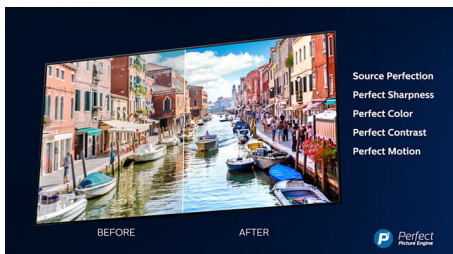

P5 Perfect Picture dzinis

Philips P5 Perfect Picture dzinis nodrošina perfekti dzidrus attēlus, kas ir tikpat izcili, kā jūsu iecienītais saturs. Ievērojami lielāks detalizācijas dziļums, izteiksmīgas krāsas un dabiski ādas toņi. Nepārspējami dzidrās kontrasts ļauj jums izbaudīt ikvienu attēla detaļu. Videoattēls ir vienmērīgs, ļaujot jums

nezaudēt bumbu skatienam, neatkarīgi no spēles straujuma un intensitātes.