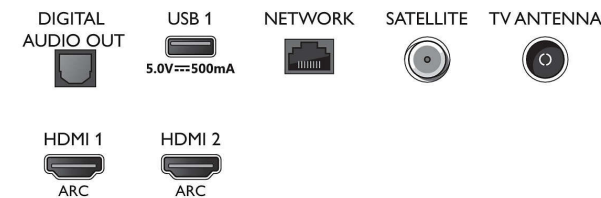

Dizains

- Televizora krāsas: Vidēji tumšs sudraba plastmasas rāmis, Vidēji tumšas sudraba krāsas metāla rāmis
- Statīva dizains: Vidēji tumšas sudraba krāsas tekstūrēts statīvs

Izmēri

- Komplekta platums: 1301,7 mm
- Komplekta augstums: 766,6 mm
- Komplekta dziļums: 79,9 mm
- Produkta svars: 17,2 kg
- Komplekta platums (ar statni): 1301,7 mm
- Komplekta augstums (ar statni): 785,6 mm
- Komplekta dziļums (ar statni): 246,0 mm
- Produkta svars (+ statīvs): 17,4 kg
- Iepakojuma platums: 1445,0 mm
- Iepakojuma augstums: 880,0 mm
- Iepakojuma dziļums: 160,0 mm
- Svars (ieskaitot iesaiņojumu): 22,4 kg
- Statīva platums: 806,0 mm
- Statīva augstums: 19,0 mm
- Statīva dziļums: 246,0 mm
- Saderīgs ar sienas stiprinājumu: 300 x 200 mm

Connections

Side

Bottom

Izlaides datums
2023-07-19

Versija: 7.1.1

EAN: 87 18863 02479 9

© 2023 Koninklijke Philips N.V.
Visas tiesības patur autors.

Specifikācijas var tikt mainītas bez paziņojuma. Preču zīmes ir Koninklijke Philips N.V. vai to attiecīgu īpašnieku īpašums.