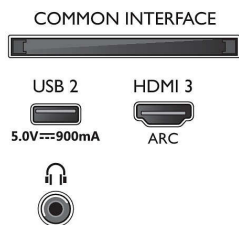

- režīms
- Enerģijas patēriņš izslēgtā režīmā: N.P.
- Satur svinu: Jā*
- Dzīvsudraba saturs: 0 mg

Piederumi

- Iekļautie piederumi: Tālvadības pults, 2 x AAA baterijas, Strāvas vads, Īsa lietošanas pamācība, Juridiskā informācija un drošības brošūra, Galda virsmas statīvs

Dizains

- Televizora krāsas: Vidēji tumšs sudraba plastmasas rāmis, Vidēji tumšas sudraba krāsas metāla rāmis
- Statīva dizains: Vidēji tumšas sudraba krāsas tekstūrēts statīvs

Izmēri

- Komplekta platums: 1301,7 mm
- Komplekta augstums: 766,6 mm
- Komplekta dziļums: 79,9 mm
- Produkta svars: 17,2 kg
- Komplekta platums (ar statni): 1301,7 mm
- Komplekta augstums (ar statni): 785,6 mm
- Komplekta dziļums (ar statni): 246,0 mm
- Produkta svars (+ statīvs): 17,4 kg
- Iepakojuma platums: 1445,0 mm
- Iepakojuma augstums: 880,0 mm
- Iepakojuma dziļums: 160,0 mm
- Svars (ieskaitot iesaiņojumu): 22,4 kg
- Statīva platums: 806,0 mm
- Statīva augstums: 19,0 mm
- Statīva dziļums: 246,0 mm
- Saderīgs ar sienas stiprinājumu: 300 x 200 mm

Connections

Side

Bottom

Izlaides datums
2023-07-19

Versija: 7.1.1

EAN: 87 18863 02479 9

© 2023 Koninklijke Philips N.V.
Visas tiesības patur autors.

Specifikācijas var tikt mainītas bez paziņojuma. Preču zīmes ir Koninklijke Philips N.V. vai to attiecīgu īpašnieku īpašums.