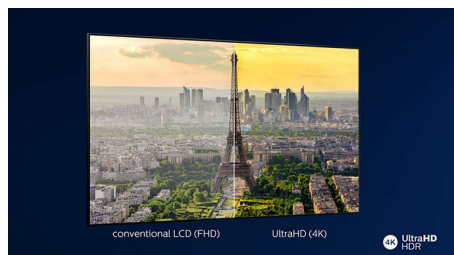

HDR10+

Ar Philips HDR10+ TV, attēla kvalitāte ir vēl iespaidīgāka un dzīvāka. Dinamiskie metadati ļauj jūsu televizoram pielāgot katra kadra spilgtuma līmeni. Sākot no gaišām debesīm līdz sveču izgaismotiem tempļiem, krāsas visur izskatās īstas. Oriģinālās nianses tiek saglabātas. Kontrasts ir nevainojams.