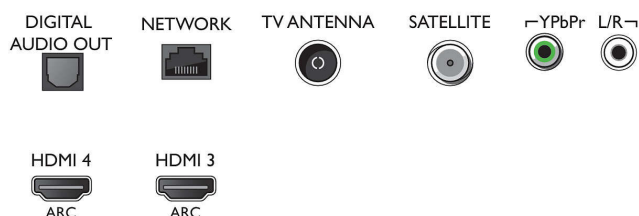

Krāsa un apdare

- TV priekšpuse: Spīdīgi melna

Izmēri

- Komplekta platums: 971,3 mm
- Komplekta augstums: 573,5 mm
- Komplekta dziļums: 77,3 mm
- Produkta svars: 8,7 kg
- Komplekta platums (ar statni): 971,3 mm
- Komplekta augstums (ar statni): 627,2 mm
- Komplekta dziļums (ar statni): 223,8 mm
- Produkta svars (+ statīvs): 9,3 kg
- Iepakojuma platums: 1070 mm
- Iepakojuma augstums: 714 mm
- Iepakojuma dziļums: 140 mm
- Svars (ieskaitot iesaiņojumu): 12,3 kg
- Saderīgs ar sienas stiprinājumu: 200 x 200 mm
- TV statņa platuma attālums: 650 mm

Connections

Side

COMMON INTERFACE

Bottom

Izlaides datums
2023-07-19

Versija: 12.0.1

EAN: 87 18863 01547 6

© 2023 Koninklijke Philips N.V.
Visas tiesības patur autors.