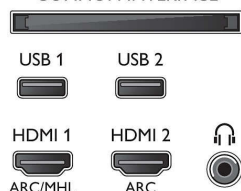

Krāsa un apdare

- TV priekšpuse: Spīdīgi melna

Izmēri

- Komplekta platums: 971,3 mm
- Komplekta augstums: 573,5 mm
- Komplekta dziļums: 77,3 mm
- Produkta svars: 8,7 kg
- Komplekta platums (ar statni): 971,3 mm
- Komplekta augstums (ar statni): 627,2 mm
- Komplekta dziļums (ar statni): 223,8 mm
- Produkta svars (+ statīvs): 9,3 kg
- Iepakojuma platums: 1070 mm
- Iepakojuma augstums: 714 mm
- Iepakojuma dziļums: 140 mm
- Svars (ieskaitot iesaiņojumu): 12,3 kg
- Saderīgs ar sienas stiprinājumu: 200 x 200 mm
- TV statņa platuma attālums: 650 mm

Connections

Side

COMMON INTERFACE

Bottom

Izlaides datums
2023-07-19

Versija: 12.0.1

EAN: 87 18863 01547 6

© 2023 Koninklijke Philips N.V.
Visas tiesības patur autors.