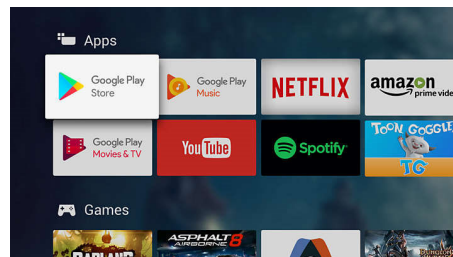

TV saturs

Ar Google Play Store un Philips aplikāciju galeriju jūs varat iegūt vairāk, nekā piedāvā tradicionālās TV programmas. Piekļūstiet tiešsaistē neierobežotam filmu, televīzijas raidījumu, mūzikas, aplikāciju un spēļu klāstam. Vēl vairāk iespēju.