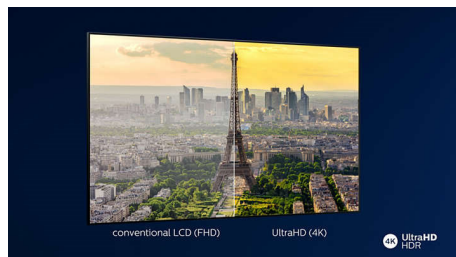

Atbalsta HDR10+

Jūsu Philips televizors ir sagatavots maksimāli izmantot HDR10+ video formāta sniegtās priekšrocības. Kontrasts, krāsas un spilgtuma līmeņi tiek individuāli pielāgoti katram kadrām. Ēnas būs redzami dziļākas gan jaunākajos seriālos, gan spriedzes filmās. Spilgtas virsmas spīdēs. Krāsas būs dzīvākas.