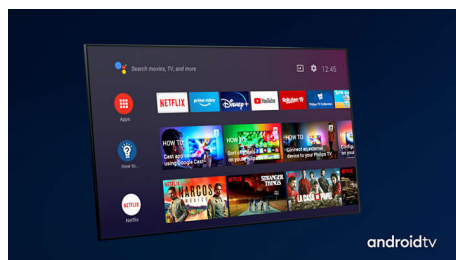

Android TV.

Personalizējiet savu Philips Android TV. Šonedēļ viss, kas jūs interesē, ir Amazon un YouTube, un Rakuten TV un Netflix skatīsieties nākamnedēļ — nav problēmu. Skaidra un intuitīva saskarne ļauj jums novietot iecienītāko saturu priekšā un centrā. Ērti atsāciet skatīties jaunākos seriālus no mirkļa, kad pārstājāt, vai apskatiet jaunākās izlaistas filmas.

Kompakts dizains

Slaidis dizains. Tīva metāla ekrāna apmale un metāla statīvs