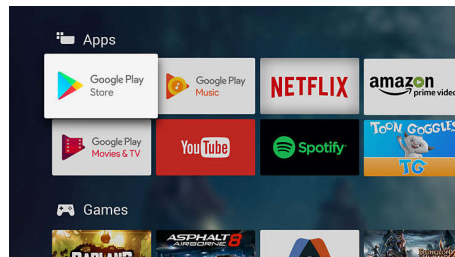

TV saturs

Ar Google Play Store un Philips aplikāciju galeriju jūs varat iegūt vairāk, nekā piedāvā tradicionālās TV programmas. Piekļūstiet tiešsaistē neierobežotam filmu, televīzijas raidījumu, mūzikas, aplikāciju un spēļu klāstam. Vēl vairāk iespēju.

MI balss vadība.

Vadiet savu Philips Android televizoru ar balsi. Vai vēlaties spēlēt spēles, skatīties Netflix vai meklēt saturu un lietotnes Google Play veikalā? Vienkārši pasakiet savam televizoram. Jūs varat vadīt arī visas ar Google Assistant saderīgas viedās mājas ierīces, piemēram, aptumšot apgaismojumu vai iestatīt termostatu filmu vakarā – nemaz nepametot dīvānu. Laiks, kad jāmeklē televizora pults, ir pagājis. Tagad jūs varat izmantot balsi, lai vadītu savu Philips viedo televizoru, izmantojot ierīces, kurās iespējots pakalpojums Alexa, piemēram Amazon Echo. Ar Alexa jūs varat ieslēgt televizoru, pārslēgt kanālu, pārslēgties uz spēļu konsoli un daudz ko citu.

Izteikti efekti

Skaidrs, dzidrās dialogs. Izteikti efekti.

Labi balansēta skaņa

Labi balansēta skaņa no pilna diapazona skaļruņiem.