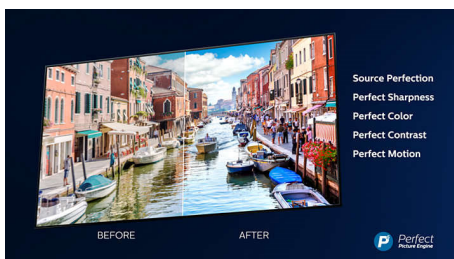

P5 Perfect Picture dzinis

Philips P5 dzinis nodrošina perfekti dzidrus attēlus, kas ir tikpat izcili, kā jūsu iecienītais

saturs. Ievērojami lielāks detalizācijas dziļums. Izteismīgas krāsas un dabiski ādas toni. Nepārspējami dzidrās kontrasts ļauj jums izbaudīt ikvienu attēla detaļu. Videoattēls ir nevainojami vienmērīgs.