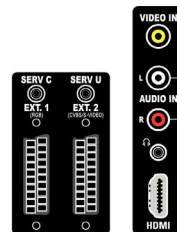

Skaņa

- Ekvalaizers: 7 joslas
- Izejas jauda (RMS): 20 W
- Skaņu sistēma: Stereo, BBE
- Skaņas pastiprinājums: Automātisks skaļuma izlīdzinātājs, Incredible Surround, Dinamiska zemfrekvences skaņas pastiprināšana

Skaļruņi

- Iebūvēti skaļruņi: 2

Savienojamība

- Scart ligzdu skaits: 2
- Ext 1 Scart: Audio, kr./lab., CVBS ieeja/izeja, RGB
- Ext 2 Scart: Audio, kr./lab., CVBS ieeja/izeja, S-video ieeja
- Citi savienojumi: Austiņu izeja, Kopējs interfeiss
- Ext 3: HDMI v1.3, CVBS ieeja, Audio kr./lab. ieeja
- Ext 4: YPbPr, S-video ieeja, Audio kr./lab. ieeja
- Ext 5: HDMI v1.3
- Ext 6: HDMI v1.3

Strāvas padeve

- Elektrotīkla strāva: 220 - 240 V, 50/60 Hz
- Apkārtējā temperatūra: no 5 °C līdz 40 °C
- Enerģijas patēriņš: 185 W
- Enerģijas patēriņš gaidstāves režīmā: $1 W$

Izlaides datums
2023-10-08

Versija: 4.0.6

EAN: 87 12581 35364 3

© 2023 Koninklijke Philips N.V.
Visas tiesības patur autors.

Specifikācijas var tikt mainītas bez paziņojuma. Preču zīmes ir Koninklijke Philips N.V. vai to attiecīgu īpašnieku īpašums.

www.philips.com