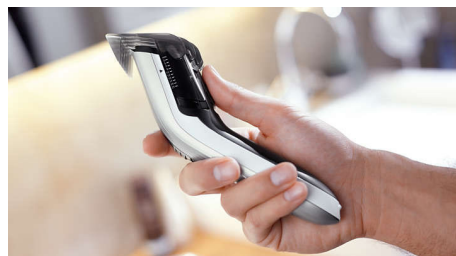

Kompakts un viegls

Šī ģimenei draudzīgā matu griešanas mašīna ir ideāli piemērota bērniem, jo ir ergonomiski veidota, ļoti viegla un vienkārši lietojama.

Jaudīga izmantošana ar vai bez vada

Izmantojiet matu griešanas ierīci ar vadu vai bez vada, lai iegūtu maksimālu jaudu un brīvību, ar 60 minūšu ilgu darbības laiku bez vada pēc 8 stundu uzlādes.