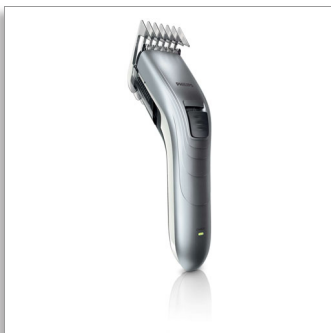

Philips  
ģimenes matu griežamā  
ierīce

Nerūsējoša tērauda asmeņi

11 garuma iestatījumi  
60 min darb. bezv./8 h uzlāde

QC5130/15

## Apgrieziet matus ģimenes locekļiem

ar mūsu klusāko matu griežamo ierīci pieaugušajiem un bērniem

Vēl nekad nav bijis tik vienkārši apgriezt matus ģimenei. Šai matu griežamai ierīcei ir jaudīgs, taču neparasti kluss motors, ergonomisks dizains un ādu saudzējoši asmeņi un ķemmes uzgaļi, kā arī bezvadu darbības sniegtās ērtības.