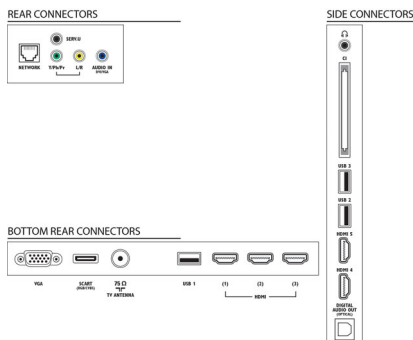

Strāvas padeve

- Elektrotīkla strāva: Maiņstrāva 220 - 240 V 50/60 Hz
- Apkārtējā temperatūra: no 5 °C līdz 35 °C

- Enerģijas patēriņš gaidstāves režīmā: $0,15\text{ W}$
- Energoefektivitātes klase: A+
- ES energoefektivitātes marķējums, jauda: 60 W
- Enerģijas taupīšanas funkcijas: Automātisks izslēgšanas taimeris, ECO režīms, Apgaismojuma sensors, Attēla izslēgšana (radio atskaņošana)
- Enerģijas patēriņš izslēgtā režīmā: $0,01$
- Gada enerģijas patēriņš: 83 kWh

Piederumi

- Iekļautie piederumi: Strāvas vads, Tālvadības pults, 2 x AAA baterijas, Grozāms galda virsmas statīvs, Īsa lietošanas pamācība, Juridiskā informācija un drošības brošūra, Līdzstrāvas adapteris, Komponenta kabeļa adapteris, Smart TV ātrās ceļvedis, Garantijas brošūra, 4 pasīvās 3D brilles
- Papildpiederumi: 3D brilles PTA416, 3D brilles PTA426, 3D brillu spēļu komplekts PTA436

Izmēri

- Komplekta platums: 1067,5 mm
- Komplekta augstums: 646,6 mm
- Komplekta dziļums: 29,6 mm
- Produkta svars: 15 kg
- Komplekta platums (ar statni): 1067,5 mm
- Komplekta augstums (ar statni): 693 mm
- Komplekta dziļums (ar statni): 243,5 mm
- Produkta svars (+ statīvs): 18,3 kg
- Iepakojuma platums: 1150 mm
- Iepakojuma augstums: 780 mm
- Iepakojuma dziļums: 130 mm
- Saderīgs sienas stiprinājums: 400 x 400 mm

Izlaides datums
2023-07-19

Versija: 6.0.7

EAN: 87 12581 63010 2

© 2023 Koninklijke Philips N.V.
Visas tiesības patur autors.

Specifikācijas var tikt mainītas bez paziņojuma. Preču zīmes ir Koninklijke Philips N.V. vai to attiecīgu īpašnieku īpašums.

www.philips.com

* Net TV: apmeklējiet vietni www.philips.com/smarttv, lai uzzinātu par jūsu valstī pieejamajiem pakalpojumiem.
* USB ierakstīšana tikai digitālajiem kanāliem, kas ietverti TV IP bāzes elektroniskajā programmu ceļvedī (var būt spēkā valstu un kanālu ierobežojumi), ierakstīšanu var ierobežot apraides autoritātes (CI+). Nepieciešams interneta savienojums.
* Wi-Fi Smart Screen pieejams kā programmatūras atjauninājums 2012. gada rudenī
* DivX Certified®, lai atskaņotu DivX® video līdz HD 1080p, tostarp augstākās klases saturu.
* Skype kamera ir jāiegādājas atsevišķi
* Vecākiem jāuzrauga bērni, kas televizoru skatās 3D formātā, un jānovēro, vai bērniem nerodas iepriekš minētās nepatīkamās sajūtas. 3D formātu nav ieteicams skatīties bērniem, kas jaunāki par 6 gadiem, jo viņu redzes sistēma vēl nav pilnīgi attīstījusies.
* Televizors atbalsta bezmaksas digitālo videoaprādes (DVB) uztveršanu. Iespējams, netiek atbalstīti noteikti DVB operatori. Atjaunotais saraksts pieejams Philips atbalsta vietnes bieži uzdotā jautājumu sadaļā. Dažu operatoru saturam nepieciešama nosacītā piekļuve un abonements. Lai iegūtu papildu informāciju, sazinieties ar savu operatoru.
* Enerģijas patēriņš kWh gadā, pamatojoties uz televizora strāvas patēriņu, darbojoties 4 stundas dienā 365 dienas gadā. Faktiskais enerģijas patēriņš būs atkarīgs no televizora lietošanas biežuma.
* 8 dienu elektroniskā TV programma, pakalpojums nav pieejams visās valstīs