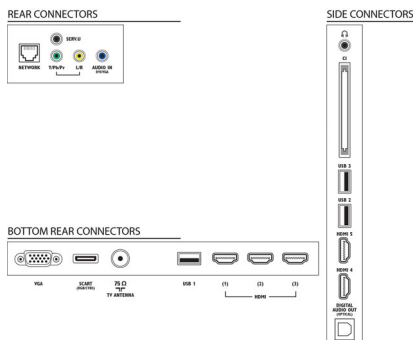

Strāvas padeve

- Elektrotīkla strāva: Maiņstrāva 220 - 240 V 50/60 Hz
- Apkārtējā temperatūra: no 5 °C līdz 35 °C

- Enerģijas patēriņš gaidstāves režīmā: < 0,15 W
- Energoefektivitātes klase: A
- ES energoefektivitātes marķējums, jauda: 49 W
- Enerģijas taupīšanas funkcijas: Automātisks izslēgšanas taimeris, ECO režīms, Apgaismojuma sensors, Attēla izslēgšana (radio atskaņošana)
- Enerģijas patēriņš izslēgtā režīmā: < 0,01
- Gada enerģijas patēriņš: 68 kWh

Piederumi

- Iekļautie piederumi: Strāvas vads, Tālvadības pults, 2 x 3D brilles, Grozāms galda virsmas statīvs, Īsa lietošanas pamācība, Juridiskā informācija un drošības brošūra, Līdzstrāvas adapteris, Komponenta kabeļa adapteris, Smart TV ātrās ceļvedis, Garantijas brošūra, 3 x AAA baterijas
- Papildpiederumi: 3D brilles PTA416, 3D brilles PTA426, 3D brillu spēļu komplekts PTA436

Izmēri

- Komplekta platums: 834 mm
- Komplekta augstums: 515,7 mm
- Komplekta dziļums: 30,4 mm
- Produkta svars: 9,5 kg
- Komplekta platums (ar statni): 834 mm
- Komplekta augstums (ar statni): 555 mm
- Komplekta dziļums (ar statni): 234 mm
- Produkta svars (+ statīvs): 12 kg
- Iepakojuma platums: 936 mm
- Iepakojuma augstums: 650 mm
- Iepakojuma dziļums: 130 mm
- Saderīgs sienas stiprinājums: 200 x 200 mm

Izlaides datums
2023-07-19

Versija: 5.0.8

EAN: 87 12581 62996 0

© 2023 Koninklijke Philips N.V.
Visas tiesības patur autors.

Specifikācijas var tikt mainītas bez paziņojuma. Preču zīmes ir Koninklijke Philips N.V. vai to attiecīgu īpašnieku īpašums.

www.philips.com

* Net TV: apmeklējiet vietni www.philips.com/smarttv, lai uzzinātu par jūsu valsti pieejamajiem pakalpojumiem.

* USB ierakstīšana tikai digitālajiem kanāliem, kas ietverti TV IP bāzes elektroniskajā programmu ceļvedī (var būt spēkā valstu un kanālu ierobežojumi), ierakstīšanu var ierobežot apraides autoritātes (CI+). Nepieciešams interneta savienojums.

* Wi-Fi Smart Screen pieejams kā programmatūras atjauninājums 2012. gada rudenī

* Skype kamera ir jāiegādājas atsevišķi

* Vecākiem jāuzrauga bērni, kas televizoru skatās 3D formātā, un jānovēro, vai bērniem nerodas iepriekš minētās nepatīkamās sajūtas. 3D formātu nav ieteicams skatīties bērniem, kas jaunāki par 6 gadiem, jo viņu redzes sistēma vēl nav pilnīgi attīstījusies.

* Televizors atbalsta bezmaksas digitālo videoaprāides (DVB) uztveršanu. Iespējams, netiek atbalstīti noteikti DVB operatori. Atjaunotais saraksts pieejams Philips atbalsta vietnes bieži uzdotajautājumu sadaļā. Dažu operatoru saturam nepieciešama nosacītā piekļuve un abonements. Lai iegūtu papildu informāciju, sazinieties ar savu operatoru.

* Enerģijas patēriņš kWh gadā, pamatojoties uz televizora strāvas patēriņu, darbojoties 4 stundas dienā 365 dienas gadā. Faktiskais enerģijas patēriņš būs atkarīgs no televizora lietošanas biežuma.

* 8 dienu elektroniskā TV programma, pakalpojums nav pieejams visās valstīs