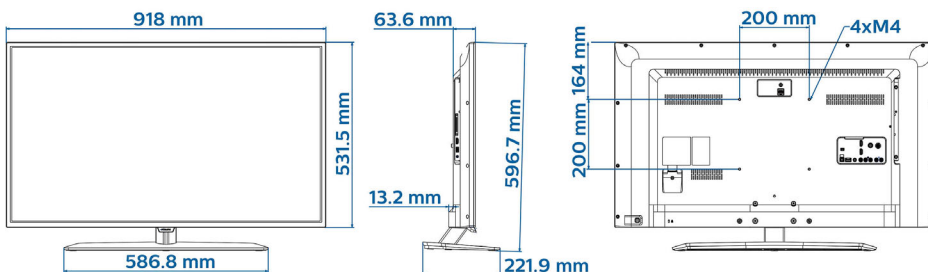

Specifikācijas

Attēls/displejs

- Malu attiecība: 16:9
- Ekrāna diagonālais garums (collas): 40 colla
- Ekrāna diagonālais garums (metriskajā sistēmā): 102 cm
- Displejs: LED Full HD
- Paneļa izšķirtspēja: 1920 x 1080p
- Spilgtums: 280 cd/m²
- Attēla uzlabošana: Pixel Plus HD, 200 Hz Perfect Motion Rate
- Skata leņķis: 176° (H)/176° (V)

Dizains

- Krāsa: Melna

Izmēri

- Komplekta platums: 918 mm
- Komplekta augstums: 532 mm
- Komplekta dziļums: 6477 mm
- Produkta svars: 7,6 kg
- Komplekta platums (ar statni): 918 mm
- Komplekta augstums (ar statni): 597 mm
- Komplekta dziļums (ar statni): 222 mm
- Produkta svars (+ statīvs): 9,5 kg
- Saderīgs ar sienas stiprinājumu: M4, 200 x 200 mm