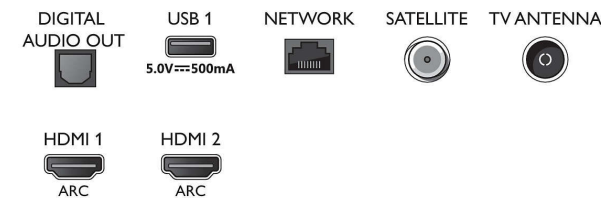

Izmēri

- Komplekta platums: 1583,8 mm
- Komplekta augstums: 895,4 mm
- Komplekta dziļums: 92,7 mm
- Produkta svars: 23,4 kg
- Komplekta platums (ar statni): 1583,8 mm
- Komplekta augstums (ar statni): 920,5 mm
- Komplekta dziļums (ar statni): 305,6 mm
- Produkta svars (+ statīvs): 24,4 kg
- Iepakojuma platums: 1757,0 mm
- Iepakojuma augstums: 1034,0 mm
- Iepakojuma dziļums: 185,0 mm
- Svārs (ieskaitot iesaiņojumu): 32,1 kg
- Statīva platums: 804,0 mm
- Statīva augstums: 25,1 mm
- Statīva dziļums: 305,6 mm
- Saderīgs ar sienas stiprinājumu: 400 x 200 mm

Connections

Side

Bottom

Izlaides datums
2023-07-19

Versija: 8.0.1

EAN: 87 18863 02348 8

© 2023 Koninklijke Philips N.V.
Visas tiesības patur autors.

Specifikācijas var tikt mainītas bez paziņojuma. Preču zīmes ir Koninklijke Philips N.V. vai to attiecīgu īpašnieku īpašums.