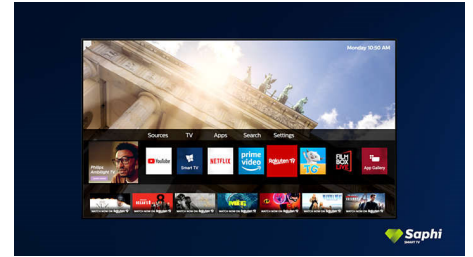

Saphi Smart TV

SAPHI ir ātra un intuitīva operētājsistēma, kas pārvērš jūsu Philips Smart TV lietošanu patiesā baudījumā. Baudiet izcilu attēla kvalitāti un piekļūstiet izvēlei ar skaidri saprotamām ikonām, nospiežot tikai vienu pogu. Izbaudiet sava televizora lietošanas ērtumu un izmantojiet populārākās Philips Smart TV lietotnes, tostarp YouTube, Netflix un citas.

Dzidra skaņa

Dzidra skaņa no leņķu virsmām skaļruņiem.

Izteikti basi

Skaidrs, dzidrs dialogs. Izteikti basi.

Dizains

Melns, spīdīgs rāmis. Smalkas balsta kājas.