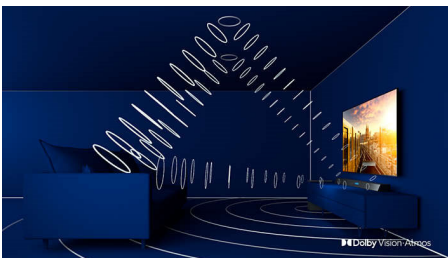

Dolby Vision un Dolby Atmos

Atbalsts Dolby augstās kvalitātes skaņas un video formātiem nozīmē, ka HDR saturs

izskatīsies un izklausīsies neticami īsti. Vai nu jaunākie straumēšanas seriāli vai Blu-Ray disku komplekts, izbaudīt varēsiet kontrastu, spilgtumu un krāsas, kas atspoguļo režisora oriģinālo ieceri. Kā arī telpu piepildīs skaidra, niansēta un dziļa skaņa.