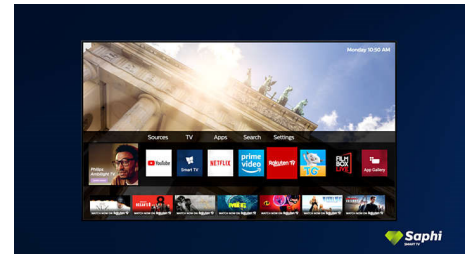

Saphi Smart TV

SAPHI ir ātra un intuitīva operētājsistēma, kas pārvērš jūsu Philips Smart TV lietošanu patiesā baudījumā. Baudiet izcilu attēla kvalitāti un piekļūstiet izvēlei ar skaidri saprotamām ikonām, nospiežot tikai vienu pogu. Izbaudiet sava televizora lietošanas ērtumu un izmantojiet populārākās Philips Smart TV lietotnes, tostarp YouTube, Netflix un citas.

Dzidra skaņa

Dzidra skaņa no leņķu virsmām skaļruņiem.

Izteikti basi

Skaidrs, dzidrs dialogs. Izteikti basi.

Dizains

Melns, spīdīgs rāmis. Smalkas balsta kājas.

SAPHI televizoru kolekcija

Philips televizoru kolekcija. Netflix, Prime Video, un citi.