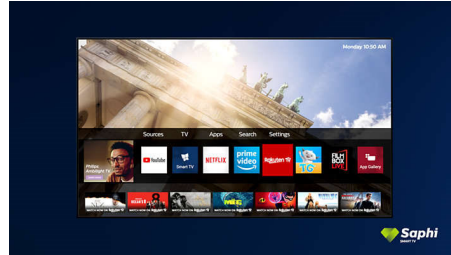

Saphi Smart TV

SAPHI ir ātra un intuitīva operētājsistēma, kas pārvērš jūsu Philips Smart TV lietošanu patiesā baudījumā. Piekļūstiet izvēlei ar skaidri saprotamām ikonām, nospiežot tikai vienu pogu. Ātri piekļūstiet populārākajām Philips Smart TV lietotnēm, tai skaitā YouTube, Netflix un citām.