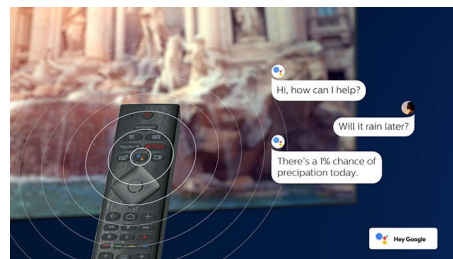

Iebūvēta Google Assistant funkcija

Kontrolējiet savu Philips Android TV ar balsi. Vēlaties spēlēt spēli, skatīties Netflix vai meklēt saturu un lietotnes Google Play Store? Pasakiet to savam televizoram. Jūs varat izteikt komandas arī visām ar Google Assistant savietojamajām viedajām mājas ierīcēm, piemēram, filmu vakarā likt samazināt apgaismojuma spilgtumu un regulēt termostata iestatījumus. Nepametot dīvānu.