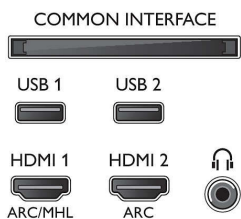

Krāsa un apdare

- TV priekšpuse: Tumša sudraba

Izmēri

- Komplekta platums: 1128,4 mm
- Komplekta augstums: 663 mm
- Komplekta dziļums: 83,2 mm
- Produkta svars: 12,8 kg
- Komplekta platums (ar statni): 1128,4 mm
- Komplekta augstums (ar statni): 717,6 mm
- Komplekta dziļums (ar statni): 266,3 mm
- Produkta svars (+ statīvs): 13,6 kg
- Iepakojuma platums: 1240 mm
- Iepakojuma augstums: 800 mm
- Iepakojuma dziļums: 160 mm
- Svars (ieskaitot iesaiņojumu): 18,1 kg
- Saderīgs ar sienas stiprinājumu: 200 x 200 mm
- TV statņa platuma attālums: 780 mm

Connections

Side

Bottom

Izlaides datums
2023-07-19

Versija: 13.0.1

EAN: 87 18863 01509 4

© 2023 Koninklijke Philips N.V.
Visas tiesības patur autors.

Specifikācijas var tikt mainītas bez paziņojuma. Preču zīmes ir Koninklijke Philips N.V. vai to attiecīgu īpašnieku īpašums.