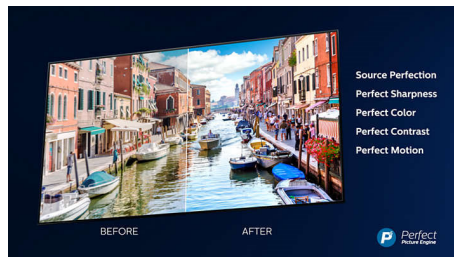

P5 Perfect Picture dzinis

Philips P5 Perfect Picture dzinis nodrošina perfekti dzidrus attēlus, kas ir tikpat izcili, kā jūsu iecienītais saturs. Ievērojami lielāks detalizācijas dziļums, izteiksmīgas krāsas un dabiski ādas toni. Nepārspējami dzidrais kontrasts ļauj jums izbaudīt ikvienu attēla detaļu. Videoattēls ir vienmērīgs, ļaujot jums nezaudēt bumbu skatienam, neatkarīgi no spēles straujuma un intensitātes.