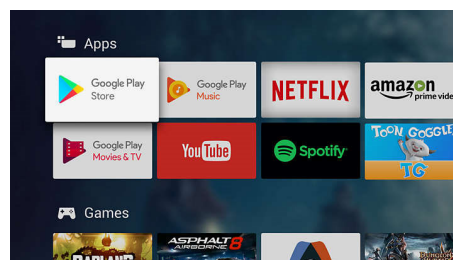

TV saturs

Ar Google Play Store un Philips aplikāciju galeriju jūs varat iegūt vairāk, nekā piedāvā tradicionālās TV programmas. Piekļūstiet tiešsaistē neierobežotam filmu, televīzijas raidījumu, mūzikas, aplikāciju un spēļu klāstam. Vēl vairāk iespēju.