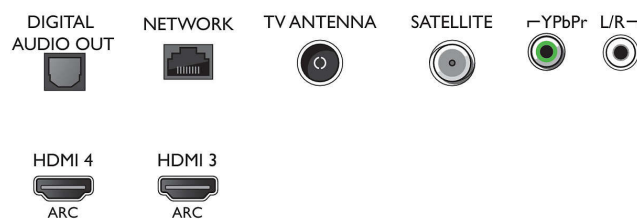

Krāsa un apdare

- TV priekšpuse: Tumša sudraba

Izmēri

- Komplekta platums: 1128,4 mm
- Komplekta augstums: 663 mm
- Komplekta dziļums: 83,2 mm
- Produkta svars: 12,8 kg
- Komplekta platums (ar statni): 1128,4 mm
- Komplekta augstums (ar statni): 717,6 mm
- Komplekta dziļums (ar statni): 266,3 mm
- Produkta svars (+ statīvs): 13,6 kg
- Iepakojuma platums: 1240 mm
- Iepakojuma augstums: 800 mm
- Iepakojuma dziļums: 160 mm
- Svars (ieskaitot iesaiņojumu): 18,1 kg
- Saderīgs ar sienas stiprinājumu: 200 x 200 mm
- TV statņa platuma attālums: 780 mm

Connections

Side

Bottom

Izlaides datums
2023-07-19

Versija: 13.0.1

EAN: 87 18863 01509 4

© 2023 Koninklijke Philips N.V.
Visas tiesības patur autors.

Specifikācijas var tikt mainītas bez paziņojuma. Preču zīmes ir Koninklijke Philips N.V. vai to attiecīgu īpašnieku īpašums.