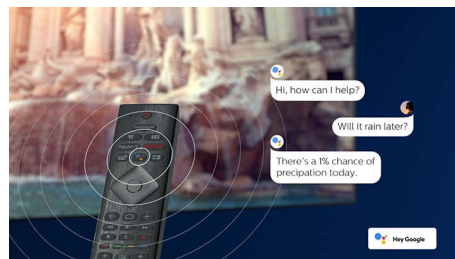

Iebūvēta Google Assistant funkcija

Kontrolējiet savu Philips Android TV ar balsi. Vēlaties spēlēt spēli, skatīties Netflix vai meklēt saturu un lietotnes Google Play Store? Pasakiet to savam televizoram. Jūs varat izteikt komandas arī visām ar Google Assistant savietojamajām viedajām mājās ierīcēm, piemēram, filmu vakarā likt samazināt apgaismojuma spilgtumu un regulēt termostata iestatījumus. Nepametot dīvanu.