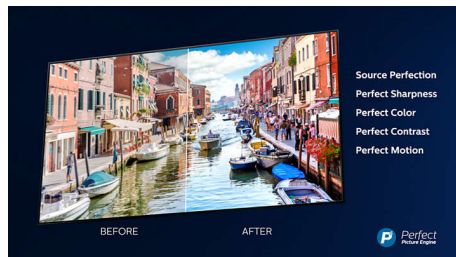

P5 Perfect Picture dzinis

Philips P5 Perfect Picture dzinis nodrošina perfekti dzidrus attēlus, kas ir tikpat izcili, kā jūsu iecienītais saturs. Ievērojami lielāks detalizācijas dziļums, izteiksmīgas krāsas un dabiski ādas toni. Nepārspējami dzidrais kontrasts ļauj jums izbaudīt ikvienu attēla detaļu. Videoattēls ir vienmērīgs, ļaujot jums nezaudēt bumbu skatienam, neatkarīgi no spēles straujuma un intensitātes.