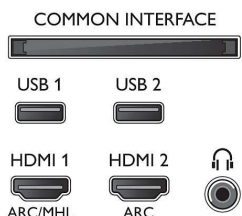

Krāsa un apdare

- TV priekšpuse: Plastic Silver

Izmēri

- Komplekta platums: 1128,4 mm
- Komplekta augstums: 663 mm
- Komplekta dziļums: 83,2 mm
- Produkta svars: 12,8 kg
- Komplekta platums (ar statni): 1128,4 mm
- Komplekta augstums (ar statni): 715,0 mm
- Komplekta dziļums (ar statni): 225,2 mm
- Produkta svars (+ statīvs): 15,6 kg
- Iepakojuma platums: 1240 mm
- Iepakojuma augstums: 800 mm
- Iepakojuma dziļums: 160 mm
- Svars (ieskaitot iesaiņojumu): 20,4 kg
- Saderīgs ar sienas stiprinājumu: 200 x 200 mm
- TV statņa platuma attālums: 691,4 mm

Connections

Side

Bottom

Izlaides datums
2023-07-19

Versija: 12.0.1

EAN: 87 18863 01550 6

© 2023 Koninklijke Philips N.V.
Visas tiesības patur autors.

Specifikācijas var tikt mainītas bez paziņojuma. Preču zīmes ir Koninklijke Philips N.V. vai to attiecīgu īpašnieku īpašums.