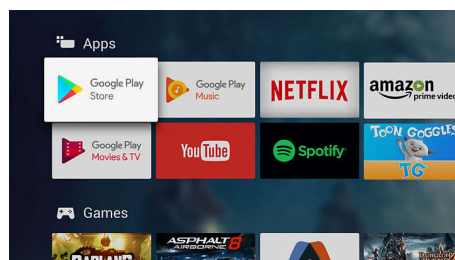

TV saturs

Ar Google Play Store un Philips aplikāciju galeriju jūs varat iegūt vairāk, nekā piedāvā tradicionālās TV programmas. Piekļūstiet tiešsaistē neierobežotam filmu, televīzijas raidījumu, mūzikas, aplikāciju un spēļu klāstam. Vēl vairāk iespēju.