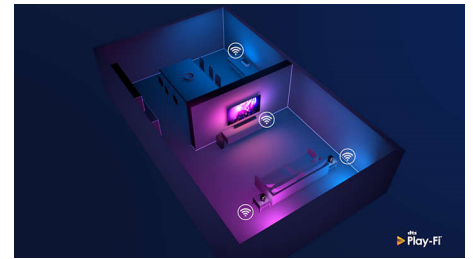

Saderīgs ar DTS Play-Fi

Ar DTS Play-Fi Philips televizorā, jūs varat izveidot savienojumu ar saderīgiem skaļruņiem jebkurā telpā. Vai virtuvē ir bezvadu skaļruņi? Klausieties filmu, kamēr gatavojat uzkodas, vai nepalaidiet garām sporta komentārus, kamēr sarūpējat visiem dzērienus.