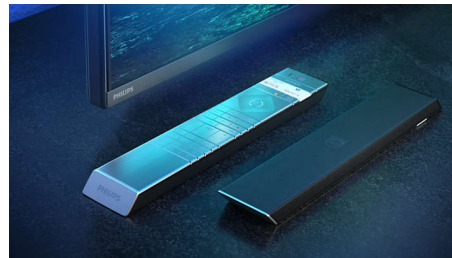

Augstākās kvalitātes materiāli

Lai kur jūs skatītos, šis televizors ir veidots no augstākās kvalitātes materiāliem. Statīva kāju pulētās metāla malas veido skaistu kontrastu ar matēto metāla pogu. Tajā pašā laikā mīksto

tālvaldības pulti ar ādas aizmuguri turēt ir tikpat viegli kā skatīties uz to.