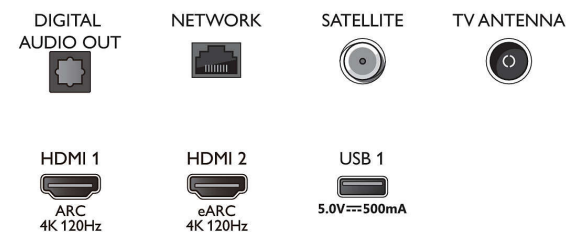

Dizains

- Televizora krāsa: Vidēji tumšs sudrabs krāsas metāla rāmis
- Statīva dizains: Metāla ķīļveida detaļas

Connections

Side

Bottom

Izlaides datums
2023-07-19

Versija: 10.6.1

EAN: 87 18863 02887 2