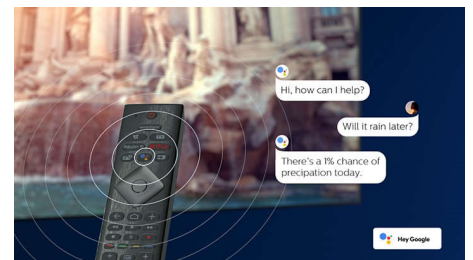

MI balss vadība

Nospiediet pogu uz tālvaldības pults, lai runātu ar Google asistentu. Ar balsi vadīt televizoru vai ar Google asistentu saderīgas viedās mājas ierīces. Vai lieciet Alexa vadīt televizoru, lietojot ierīces, ar kurām darbojas Alexa.