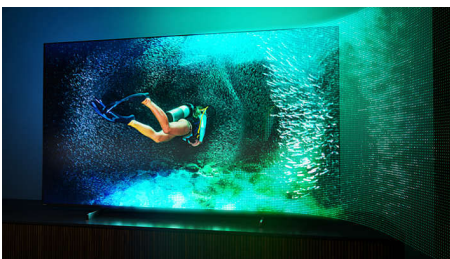

Mini LED televizors

Jūsu Philips Mini LED televizors atbalsta visus galvenos HDR formātus un sniedz jums patiesi iespaidīgu liela ekrāna attēlu ar dziļām melnajām un dzīvīgām krāsām. Vairāk nekā tūkstoši inteliģentu no aizmugures apgaismoto zonu tiek neatkarīgi pavājinātas vai padarītas

spožākas, lai sasniegtu precīzu kontrastu un reālistisku dziļumu.