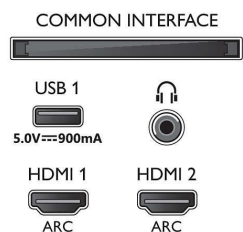

- Displejs: 4K Ultra HD LED
- Panela izšķirtspēja: 3840x2160
- Attēlu programma: P5 Perfect Picture dzinis
- Attēla uzlabošana: Ultra Resolution, Micro Dimming Pro, 1700 ppi, HDR10+
- Ekrāna diagonāles garums (collas): 58 collas

Atbalstītā displeja izšķirtspēja

- Datora ievades visiem HDMI: HDR atbalsts, HDR10/ HLG, līdz 4K UHD 3840x2160 pie 60 Hz
- Video ievades visiem HDMI: līdz 4K UHD

3840x2160 pie 60 Hz, HDR atbalsts, HDR10/HLG (Hybrid Log Gamma), HDR10+/Dolby Vision

Connections

Side

Bottom

Specifikācijas

- Teleteksts: 1000 lapu hiperteksts
- HEVC atbalsts

Android TV

- OS: Android TV™ 9 (Pie)
- Iepriekš instalētās aplikācijas: Google Play Movies*, Google Play Music*, Google Search, YouTube
- Atmiņas izmērs (zibatmiņa): 16 GB*