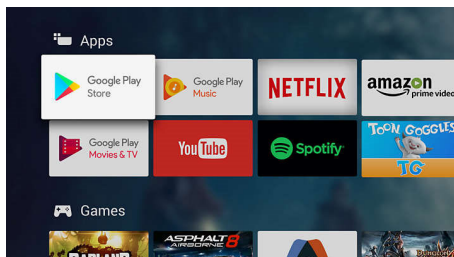

TV saturs

Ar Google Play Store un Philips aplikāciju galeriju jūs varat iegūt vairāk, nekā piedāvā

tradicionālās TV programmas. Piekļūstiet tiešsaistē neierobežotam filmu, televīzijas raidījumu, mūzikas, aplikāciju un spēļu klāstam. Vēl vairāk iespēju.

MI bals vadība.

Vadiet savu Philips Android televizoru ar balsi. Vai vēlaties spēlēt spēles, skatīties Netflix vai meklēt saturu un lietotnes Google Play veikalā? Vienkārši pasakiet savam televizoram. Jūs varat vadīt arī visas ar Google Assistant saderīgas viedās mājas ierīces, piemēram, aptumšot apgaismojumu vai iestatīt termostatu filmu vakarā – nemaz nepametot dīvānu. Laiks, kad jāmeklē televizora pults, ir pagājis. Tagad jūs varat izmantot balsi, lai vadītu savu Philips viedo televizoru, izmantojot ierīces, kurās iespējots pakalpojums Alexa, piemēram Amazon Echo. Ar Alexa jūs varat ieslēgt televizoru, pārslēgt kanālu, pārslēgties uz spēļu konsoli un daudz ko citu.

Izteikti efekti

Skaidrs, dzidrs dialogs. Izteikti efekti.