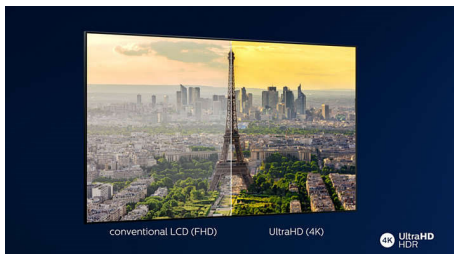

- Skaidrs, dzidrs dialogs. Izteikti efekti.
- Labi balansēta skaņa no pilna diapazona skaļruņiem.

PHILIPS

Izceltie produkti

Labi balansēta skaņa

Labi balansēta skaņa no pilna diapazona skaļruņiem.

4K UHD

Spilgts 4K LED televizors. Dzīvīgs HDR attēls. Plūstošas kustības. Philips 4K UHD televizors atdzīvina saturu, nodrošinot bagātīgas krāsas un skaidru kontrastu. Attēliem ir lielāks dziļums, un kustības ir plūstošas. Filmas, raidījumi, spēles un cits saturs izskatās brīnišķīgi, neatkarīgi no tā avota.