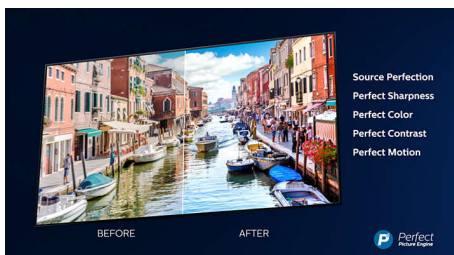

P5 Perfect Picture dzinis

Philips P5 dzinis nodrošina perfekti dzidrus attēlus, kas ir tikpat izcili, kā jūsu iecienītais saturs. Ievērojami lielāks detalizācijas dziļums. Izteiksmīgas krāsas un dabiski ādas toni. Nepārspējami dzidrais kontrasts ļauj jums izbaudīt ikvienu attēla detaļu. Videoattēls ir nevainojami vienmērīgs.