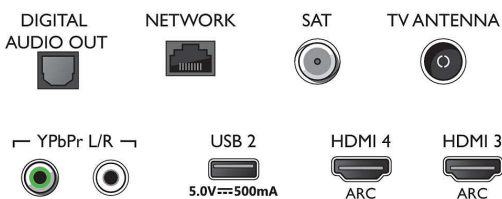

- Displejs: 4K Ultra HD LED
- Panela izšķirtspēja: 3840x2160
- Attēlu programma: P5 Perfect Picture dzinis
- Attēla uzlabošana: Ultra Resolution, Micro Dimming Pro, 1700 ppi, HDR10+
- Ekrāna diagonāles garums (collas): 58 collas

Connections

Side

Bottom

Specifikācijas

- Teleteksts: 1000 lapu hiperteksts
- HEVC atbalsts

Android TV

- OS: Android TV™ 9 (Pie)
- Iepriekš instalētās aplikācijas: Google Play Movies*, Google Play Music*, Google Search, YouTube
- Atmiņas izmērs (zibatmiņa): 16 GB*