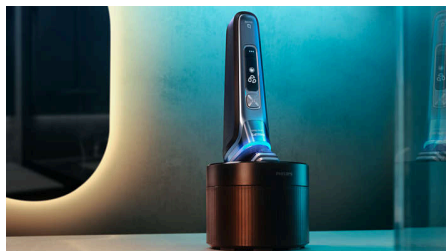

Quick Clean Pod sans câble

Ce puissant module de nettoyage nettoie et lubrifie votre rasoir en seulement 1 minute, pour un fonctionnement optimal plus longtemps. Il est 10 fois plus efficace qu'un nettoyage à

l'eau****. Ce module de nettoyage ultra-compact est facile à ranger et à utiliser en tout lieu.

Accessoire tondeuse barbe

Avec son choix de 5 hauteurs de coupe différentes, l'accessoire tondeuse barbe peut réaliser toutes sortes de styles, de la barbe de 3 jours à la barbe courte et nette. Il est également utile pour pré-tailler les poils avant rasage.