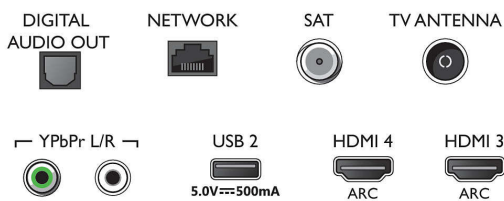

(Hybrid Log Gamma), HDR10+/Dolby Vision

Uztvērējs/uztveršana/pārraide

- Digitālā TV: DVB-T/T2/T2-HD/C/S/S2
- Video atskaņošana: NTSC, PAL, SECAM
- MPEG atbalsts: MPEG2, MPEG4
- TV pārraīžu ceļvedis*: 8 dienu elektroniskā TV programma
- Signāla stipruma indikators
- Teleteksts: 1000 lapu hiperteksts
- HEVC atbalsts

Connections

Side

Bottom

Specifikācijas

Android TV

- OS: Android TV™ 9 (Pie)
- Iepriekš instalētās aplikācijas: Google Play Movies*, Google Play Music*, Google Search, YouTube
- Atmiņas izmērs (zibatmiņa): 16 GB*