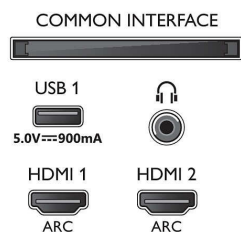

Specifikācijas

Ambilight

- Ambilight funkcijas: Iebūvēts Ambilight+Hue, Ambilight Music, Spēļu režīms, Pielāgošanās sienas krāsai, Lounge režīms
- Ambilight versija: Trīspusēja

Attēls/displejs

- Malu attiecība: 16:9
- Ekrāna diagonāles garums (metriskajā sistēmā): 139 cm
- Displejs: 4K Ultra HD LED

- Paneļa izšķirtspēja: 3840x2160
- Attēlu programma: P5 Perfect Picture dzinis
- Attēla uzlabošana: Ultra Resolution, Micro Dimming Pro, 1700 ppi, Dolby Vision, HDR10+
- Ekrāna diagonāles garums (collas): 55 collas

Atbalstītā displeja izšķirtspēja

- Datora ievades visiem HDMI: HDR atbalsts, HDR10/ HLG, līdz 4K UHD 3840x2160 pie 60 Hz
- Video ievades visiem HDMI: līdz 4K UHD 3840x2160 pie 60 Hz, HDR atbalsts, HDR10/HLG

Connections

Side

Bottom

Specifikācijas

Android TV

- OS: Android TV™ 9 (Pie)
- Iepriekš instalētās aplikācijas: Google Play Movies*, Google Play Music*, Google Search, YouTube
- Atmiņas izmērs (zibatmiņa): 16 GB*